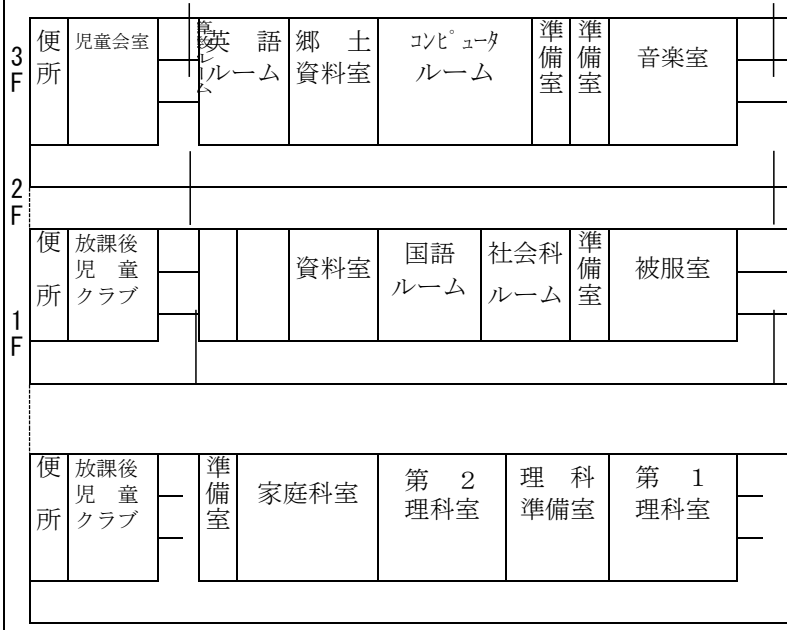

校舎配置図

相談室

〔2線校舎〕

〔特別教室棟〕

職員駐車場