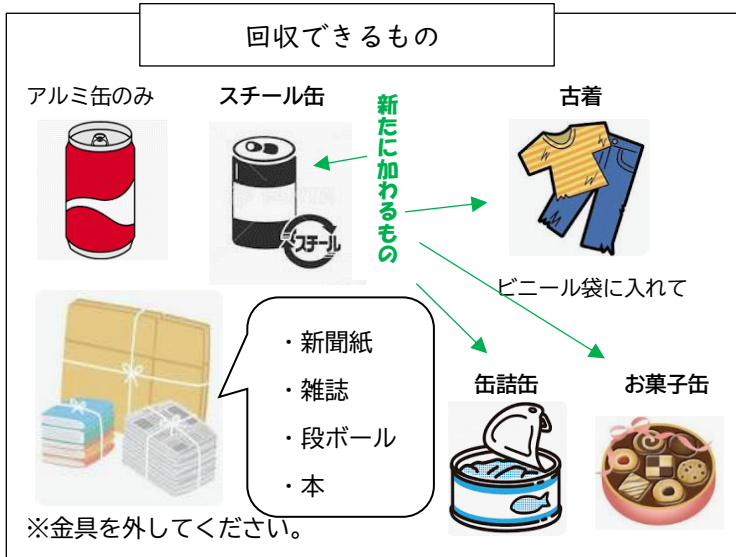

廃品回収の実施について（お願い）

令和8年度 第1回目の廃品回収を次により実施いたします。

つきましては、ご多用中とは存じますが、何とぞご協力くださいますようお願い申し上げます。

記

1 日時 令和8年6月6日（土） 午前9時～午前10時30分頃 小雨決行 ※雨天順延

【雨天順延の場合】 6月7日（日） 午前9時～午前10時30分頃

（7日も雨天の場合は、中止いたします。）

2 回収物について

※今年度より、**空き瓶**の回収ができなくなりました。

すでに集めておられる方には、大変ご迷惑をおかけします。

※マンションにお住まいの方は、1階踊り場付近に出してください。

※他の回収業者に出すものと区別できるよう、工夫してください。（この用紙を貼る・距離を離すなど）

どうぞ、よろしくお願いいたします！