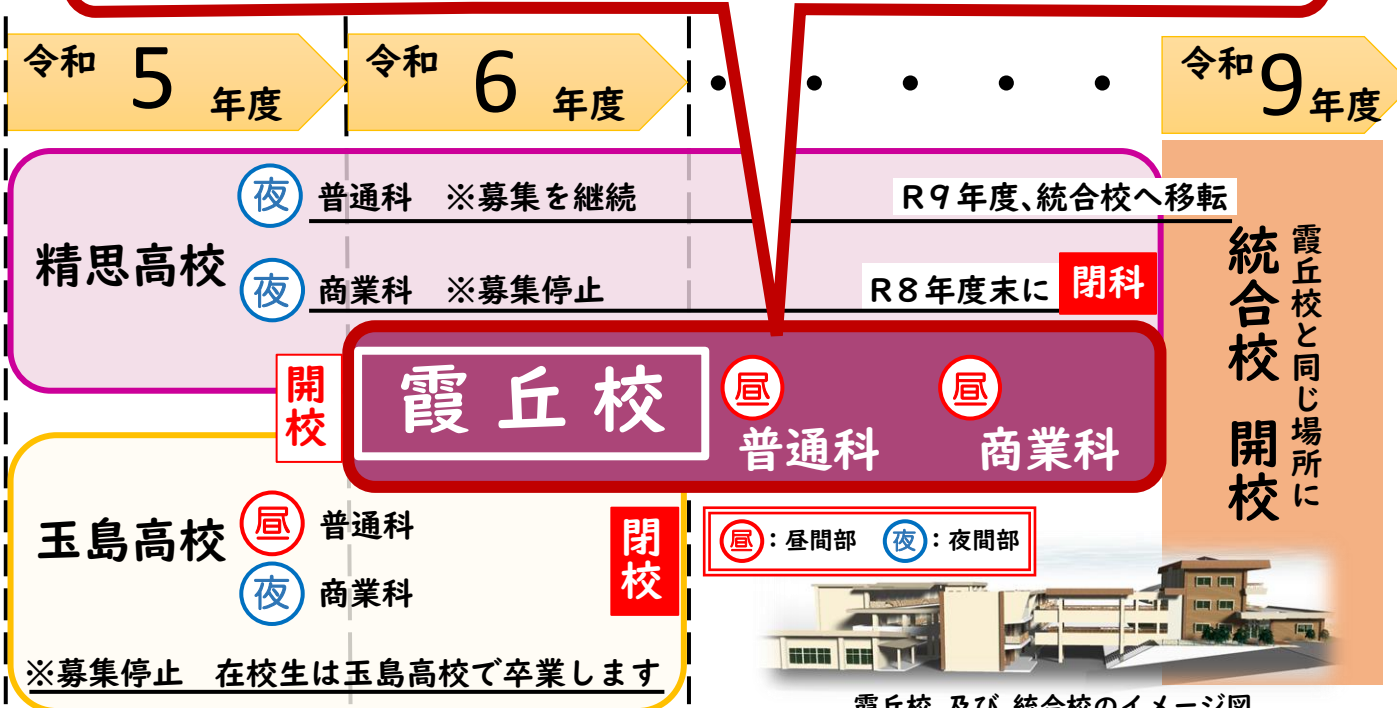

倉敷市立精思高校と倉敷市立玉島高校を統合して

令和9年度に新しい倉敷市立高校が開校します。

中学校用

統合に向けて、まずは令和6年4月に精思高等学校の分校として

倉敷市立精思高等学校 霞丘校

を開校します。 ※設置認可申請予定

倉敷市立高等学校体制整備基本計画に基づき、霞丘小学校跡地に、**単位制の昼間定時制高校**として設置します。

霞丘校 及び 統合校のイメージ図

単位制について

- 科目ごとに設定されている「単位」を修得します。
- 修得単位の合計が卒業に必要な単位数（74単位）以上となれば、卒業となります。
- 必ず履修しなければならない科目（必履修科目）以外は、科目を選んで学習できます。
- 自分のペースで学習に取り組むことができます。

履修 定められた時数以上、授業に出席し、その科目の学習活動が認められると、その科目を「履修」したことになります。

修得 履修した科目で、一定の学習の成果が認められれば、単位を「修得」することができます。

令和6年度入学者選抜に関する情報(予定)

- 募集人員
普通科(昼間部)60名・商業科(昼間部)30名
- 実施する入試
特別入学者選抜・一般入学者選抜【第Ⅱ期】

<アクセス>

- 3年で卒業することもでき、4年かけて卒業することもできます。
- 学び直しを含めて、多くの科目を開講し、興味や関心に応じた生徒の学びを応援します。