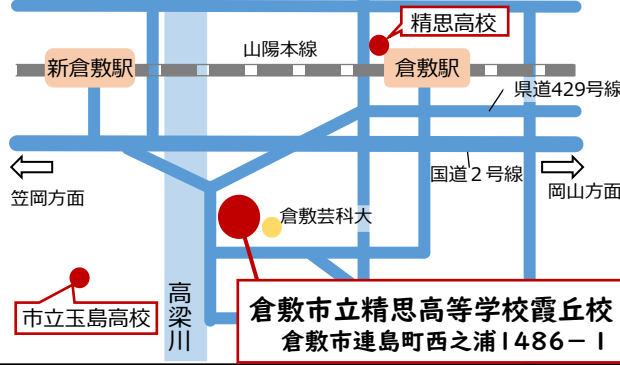

令和6年度入学者選抜に関する情報(予定)

- 募集人員
普通科(昼間部)60名・商業科(昼間部)30名
- 実施する入試
特別入学者選抜・一般入学者選抜【第Ⅱ期】

<アクセス>

- 3年で卒業することもでき、4年かけて卒業することもできます。
- 学び直しを含めて、多くの科目を開講し、興味や関心に応じた生徒の学びを応援します。