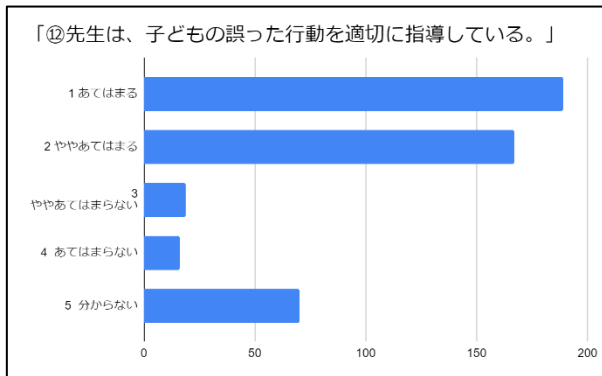

令和4年度 万寿小学校 学校評価アンケート

保護者アンケート集計結果(461人)

児童アンケート集計結果(791人)

保護者アンケート集計結果

児童アンケート集計結果

保護者アンケート集計結果

児童アンケート集計結果