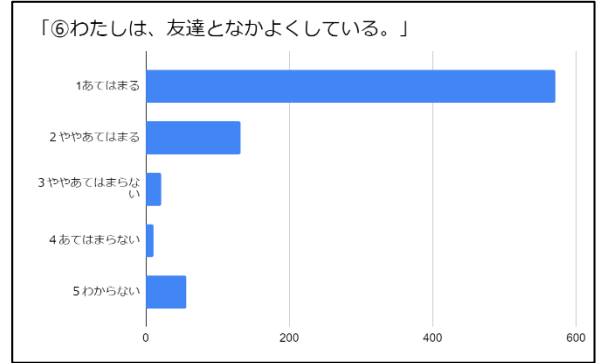

令和4年度 万寿小学校 学校評価アンケート

保護者アンケート集計結果(461人)

児童アンケート集計結果(791人)

保護者アンケート集計結果

児童アンケート集計結果

保護者アンケート集計結果

児童アンケート集計結果