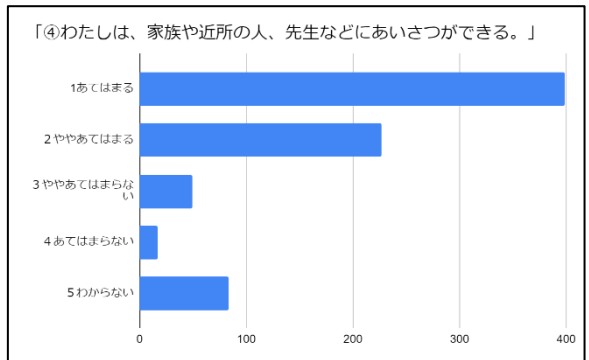

令和4年度 万寿小学校 学校評価アンケート

保護者アンケート集計結果(461人)

児童アンケート集計結果(791人)

保護者アンケート集計結果

児童アンケート集計結果

保護者アンケート集計結果

児童アンケート集計結果