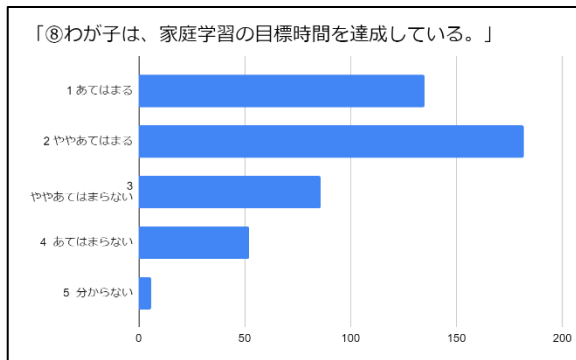

令和4年度 万寿小学校 学校評価アンケート

保護者アンケート集計結果(461人)

児童アンケート集計結果(791人)

保護者アンケート集計結果

児童アンケート集計結果

保護者アンケート集計結果

児童アンケート集計結果