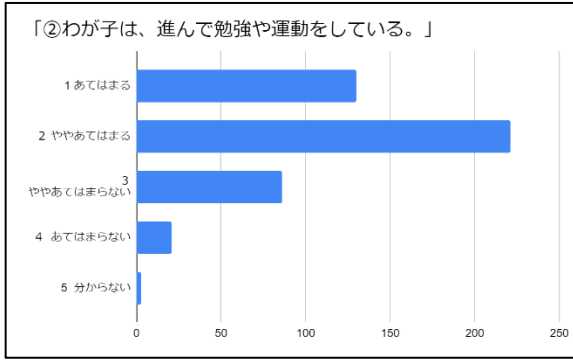

令和4年度 万寿小学校 学校評価アンケート

保護者アンケート集計結果(461人)

児童アンケート集計結果(791人)

保護者アンケート集計結果

児童アンケート集計結果

保護者アンケート集計結果

児童アンケート集計結果