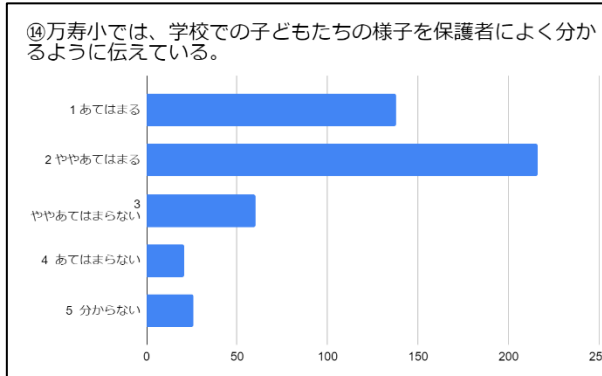

令和4年度 万寿小学校 学校評価アンケート

保護者アンケート集計結果(461人)

児童アンケート集計結果(791人)

保護者アンケート集計結果

児童アンケート集計結果

保護者アンケート集計結果

児童アンケート集計結果