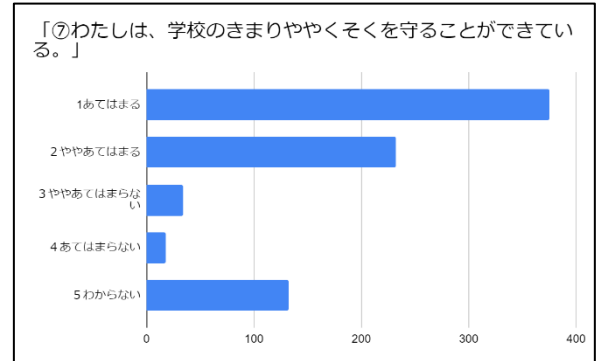

令和4年度 万寿小学校 学校評価アンケート

保護者アンケート集計結果(461人)

児童アンケート集計結果(791人)

保護者アンケート集計結果

児童アンケート集計結果

保護者アンケート集計結果

児童アンケート集計結果