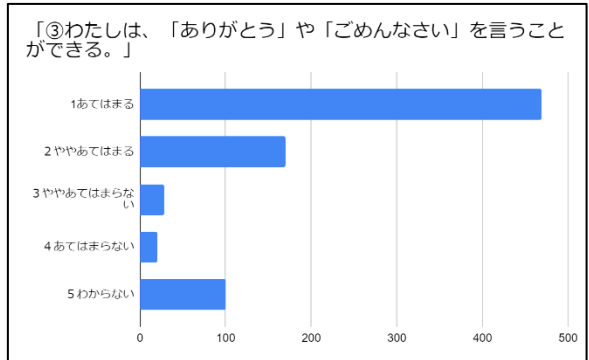

令和4年度 万寿小学校 学校評価アンケート

保護者アンケート集計結果(461人)

児童アンケート集計結果(791人)

保護者アンケート集計結果

児童アンケート集計結果

保護者アンケート集計結果

児童アンケート集計結果