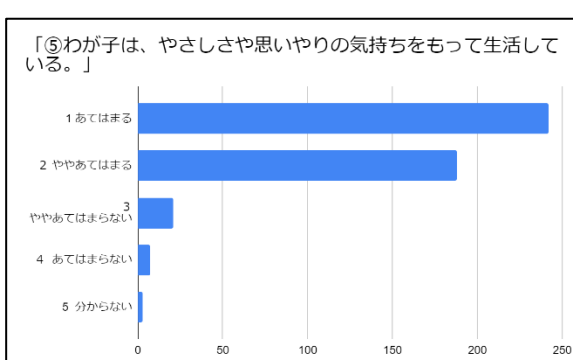

令和4年度 万寿小学校 学校評価アンケート

保護者アンケート集計結果(461人)

児童アンケート集計結果(791人)

保護者アンケート集計結果

児童アンケート集計結果

保護者アンケート集計結果

児童アンケート集計結果