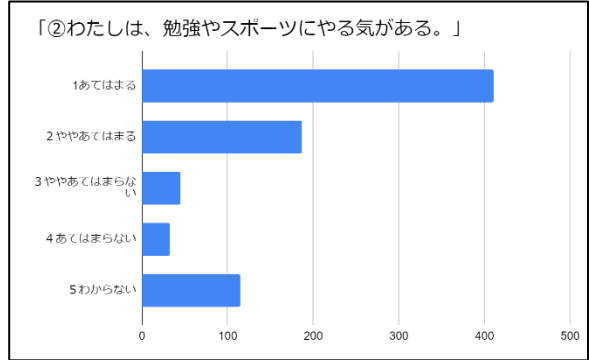

令和4年度 万寿小学校 学校評価アンケート

保護者アンケート集計結果(461人)

児童アンケート集計結果(791人)

保護者アンケート集計結果

児童アンケート集計結果

保護者アンケート集計結果

児童アンケート集計結果