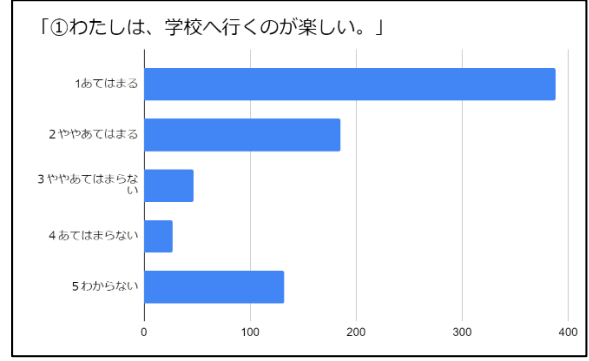

令和4年度 万寿小学校 学校評価アンケート

保護者アンケート集計結果(461人)

児童アンケート集計結果(791人)

保護者アンケート集計結果

児童アンケート集計結果

保護者アンケート集計結果

児童アンケート集計結果