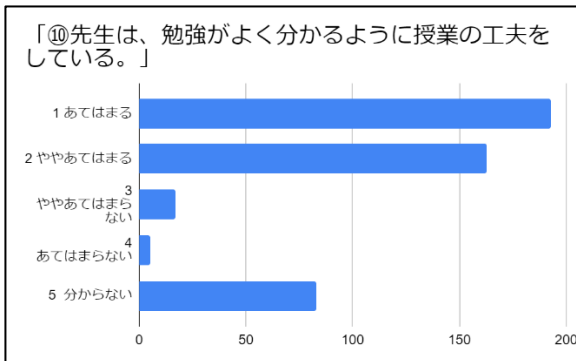

令和4年度 万寿小学校 学校評価アンケート

保護者アンケート集計結果(461人)

児童アンケート集計結果(791人)

保護者アンケート集計結果

児童アンケート集計結果

保護者アンケート集計結果

児童アンケート集計結果