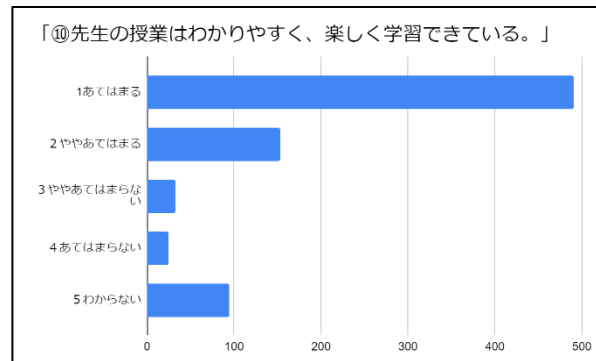

令和4年度 万寿小学校 学校評価アンケート

保護者アンケート集計結果(461人)

児童アンケート集計結果(791人)

保護者アンケート集計結果

児童アンケート集計結果

保護者アンケート集計結果

児童アンケート集計結果