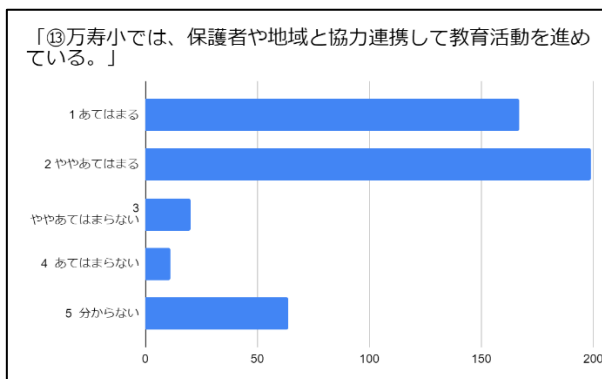

令和4年度 万寿小学校 学校評価アンケート

保護者アンケート集計結果(461人)

児童アンケート集計結果(791人)

保護者アンケート集計結果

児童アンケート集計結果

保護者アンケート集計結果

児童アンケート集計結果