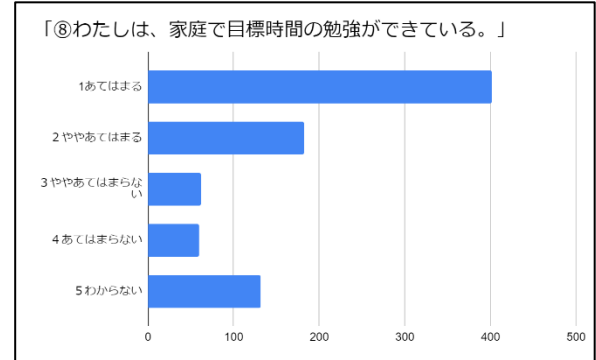

令和4年度 万寿小学校 学校評価アンケート

保護者アンケート集計結果(461人)

児童アンケート集計結果(791人)

保護者アンケート集計結果

児童アンケート集計結果

保護者アンケート集計結果

児童アンケート集計結果