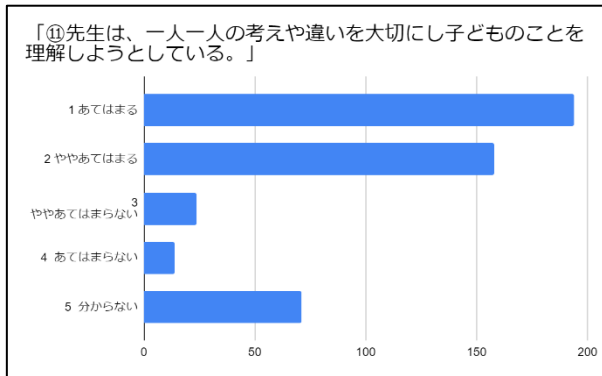

令和4年度 万寿小学校 学校評価アンケート

保護者アンケート集計結果(461人)

児童アンケート集計結果(791人)

保護者アンケート集計結果

児童アンケート集計結果

保護者アンケート集計結果

児童アンケート集計結果