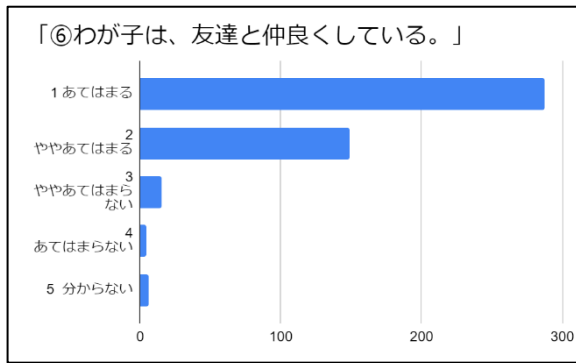

令和4年度 万寿小学校 学校評価アンケート

保護者アンケート集計結果(461人)

児童アンケート集計結果(791人)

保護者アンケート集計結果

児童アンケート集計結果

保護者アンケート集計結果

児童アンケート集計結果