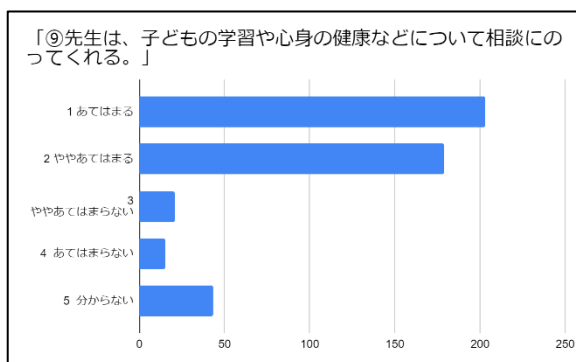

令和4年度 万寿小学校 学校評価アンケート

保護者アンケート集計結果(461人)

児童アンケート集計結果(791人)

保護者アンケート集計結果

児童アンケート集計結果

保護者アンケート集計結果

児童アンケート集計結果