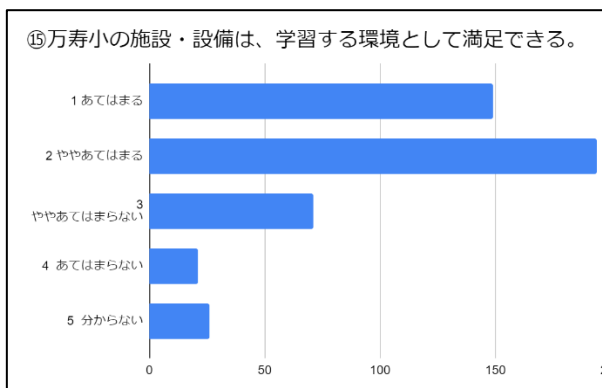

令和4年度 万寿小学校 学校評価アンケート

保護者アンケート集計結果(461人)

児童アンケート集計結果(791人)

保護者アンケート集計結果

児童アンケート集計結果

保護者アンケート集計結果

児童アンケート集計結果