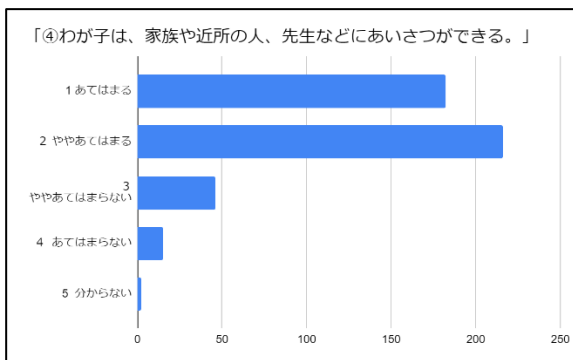

令和4年度 万寿小学校 学校評価アンケート

保護者アンケート集計結果(461人)

児童アンケート集計結果(791人)

保護者アンケート集計結果

児童アンケート集計結果

保護者アンケート集計結果

児童アンケート集計結果