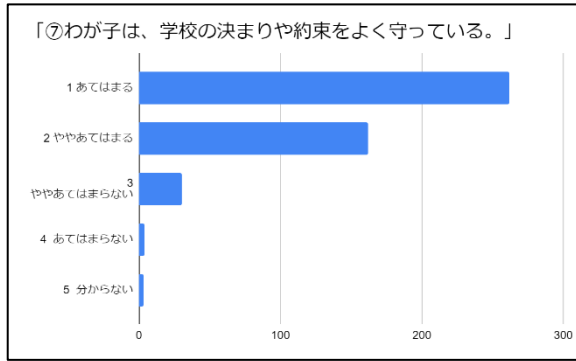

令和4年度 万寿小学校 学校評価アンケート

保護者アンケート集計結果(461人)

児童アンケート集計結果(791人)

保護者アンケート集計結果

児童アンケート集計結果

保護者アンケート集計結果

児童アンケート集計結果