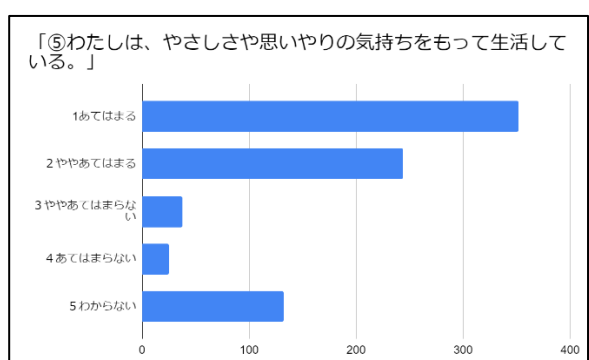

令和4年度 万寿小学校 学校評価アンケート

保護者アンケート集計結果(461人)

児童アンケート集計結果(791人)

保護者アンケート集計結果

児童アンケート集計結果

保護者アンケート集計結果

児童アンケート集計結果