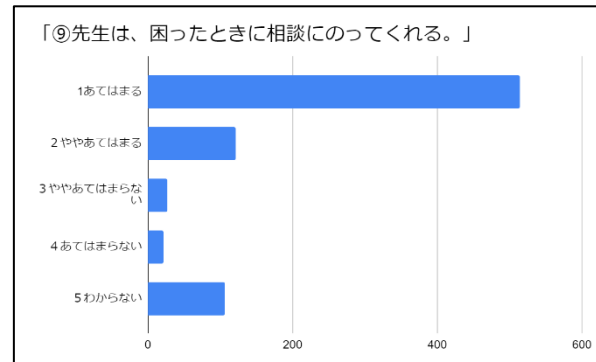

令和4年度 万寿小学校 学校評価アンケート

保護者アンケート集計結果(461人)

児童アンケート集計結果(791人)

保護者アンケート集計結果

児童アンケート集計結果

保護者アンケート集計結果

児童アンケート集計結果