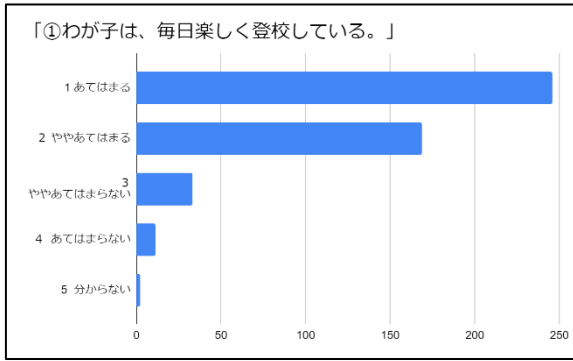

令和4年度 万寿小学校 学校評価アンケート

保護者アンケート集計結果(461人)

児童アンケート集計結果(791人)

保護者アンケート集計結果

児童アンケート集計結果

保護者アンケート集計結果

児童アンケート集計結果