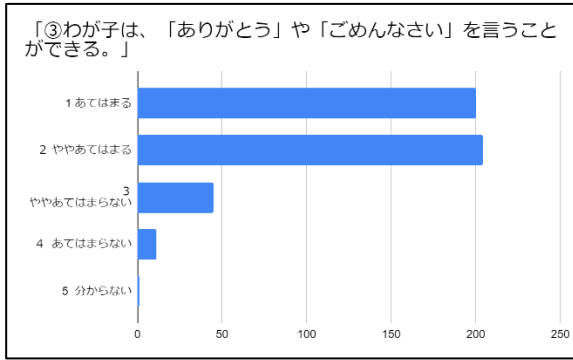

令和4年度 万寿小学校 学校評価アンケート

保護者アンケート集計結果(461人)

児童アンケート集計結果(791人)

保護者アンケート集計結果

児童アンケート集計結果

保護者アンケート集計結果

児童アンケート集計結果