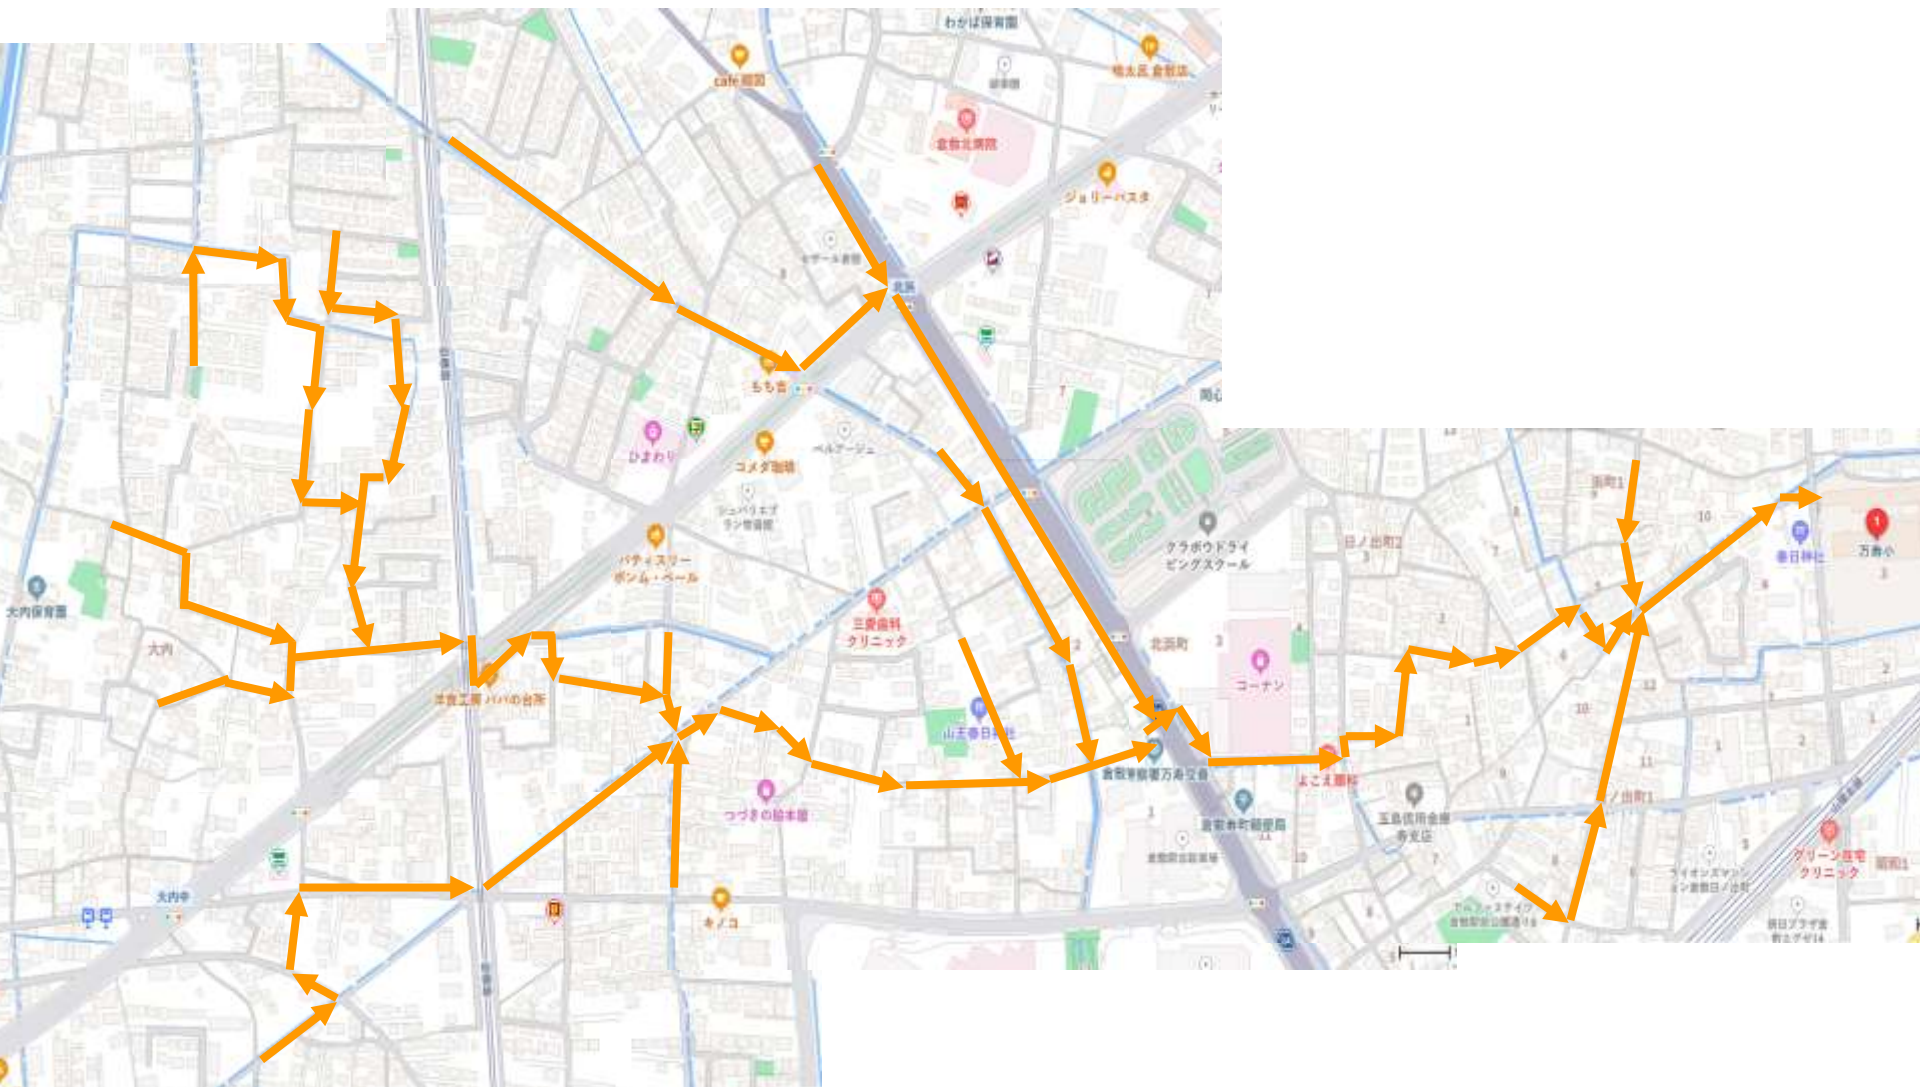

指定の通学路を確認しよう。

万寿小通学路マップ

赤 昭和方面

緑
市営団地
・幸田方面

青 平田方面

桃宮前方面

黄川入・大内方面

学校周辺

桃 宮前方面

緑 市営団地
・幸田方面

青 平田方面

北門

黄 川入・
大内方面

春日神社

正門

万寿小

市立万寿幼稚園

このあたりは
特に「駐停車禁止」
エリアです
子どもが危険な上
他の車の迷惑に
なっています

南門

赤 昭和方面

登下校は「歩き」
車は原則不可です

家から指定の通学路までの道は「自由」。安全な道をえらびましょう

どこをとおってくるのか
きまいましたか？