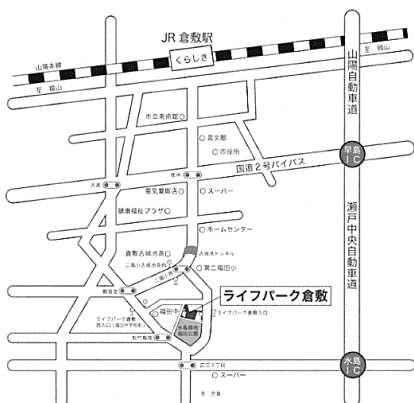

8月19日はバイク(819)の日なので、ヘルメットでもOKです!

会場：ライフパーク倉敷 1階 市民学習センター図書室 対象：中学生まで

時間：10:00～18:00 参加費：無料

イベント情報はこちらから

内容やスケジュール、申込状況などはホームページからもご確認いただけます。

<https://www.kurashiki-oky.ed.jp/lpktop/lpktsudoitop-2022.html>

※新型コロナウイルス感染症予防のため次の点にご留意ください。

- ・マスク着用でご来館ください。(2歳未満は除く)
- ・受付の際、検温や手指消毒にご協力ください。
- ・次の①～③のいずれかに該当する場合は参加をご遠慮ください。
 - ①発熱(平熱+1度以上)、咳、のどの痛みなど体調が悪い場合。
 - ②新型コロナウイルス感染症を発症してから2週間を経過していない場合。
 - ③同居家族の感染が疑われる場合。

当日アンケートに答えて
手作りブーメランをゲットしよう!

ライフパーク倉敷へのアクセス (所在地：〒712-8046 倉敷市福田町古新田 940)

下電バス(塩生線)

倉敷駅5番のりば・児島駅1番のりば
ライフパーク倉敷西入口下車、徒歩20分

両備バス(吉岡線)

倉敷駅3番のりば
二福小古城池高前下車、徒歩20分

※時刻等は各バス会社へお問い合わせください。

・当日は混雑が予想されます。駐車場には限りがありますので、できるだけ乗り合わせてお越しください。

・新型コロナウイルス感染症拡大防止のため、イベントを中止する場合があります。最新情報はホームページをご確認ください。