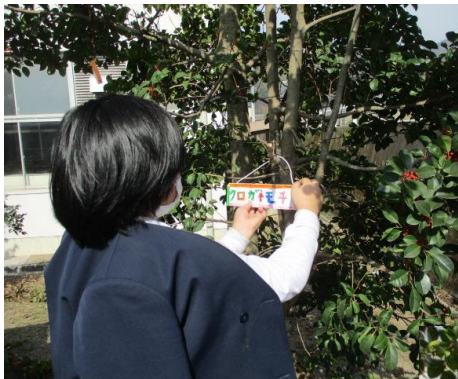

学校と家庭・地域を結ぶ学校通信 124号

しなやか

倉敷市立本荘小学校 令和6年2月15日

校内の樹木にネームプレートを！

6月、樹木に詳しい吉岡先生（倉敷科学センター）をお招きして、校内の木の
名前や特徴について教えていただきました。

その後、木のネームプレートを作成し、校内の樹木に
取り付けていき、2月14日に完了しました。

1年生が書いた
かわいい看板を
体育館前の花壇
で見つけました。
春が待ち遠しい
ですね。