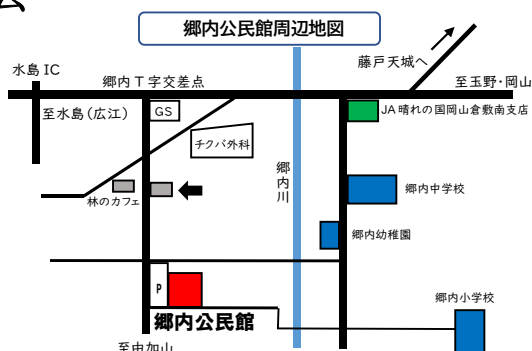

倉敷せとうち民謡

あざみコーラス

郷内民謡

ヴォイセズ天城

郷内竹唄

二胡びより

民踊 郷の会

郷内婦人会

- 駐車場に限りがあります。徒歩・自転車・乗り合わせにご協力ください。
 - 満車の場合は、矢印の場所チクバ外科さんの駐車場をお願いします。
- (林のカフェさんの駐車場には停めないようにお願いします)**

主催：郷内中学校区人権学習推進委員会・郷内婦人会・郷内公民館

共催：郷内コミュニティ協議会・郷内中学校区青少年を育てる会・郷内地区社会福祉協議会

◇お問い合わせ先◇

倉敷市郷内公民館 倉敷市林 2008-1 TEL/086-485-4164