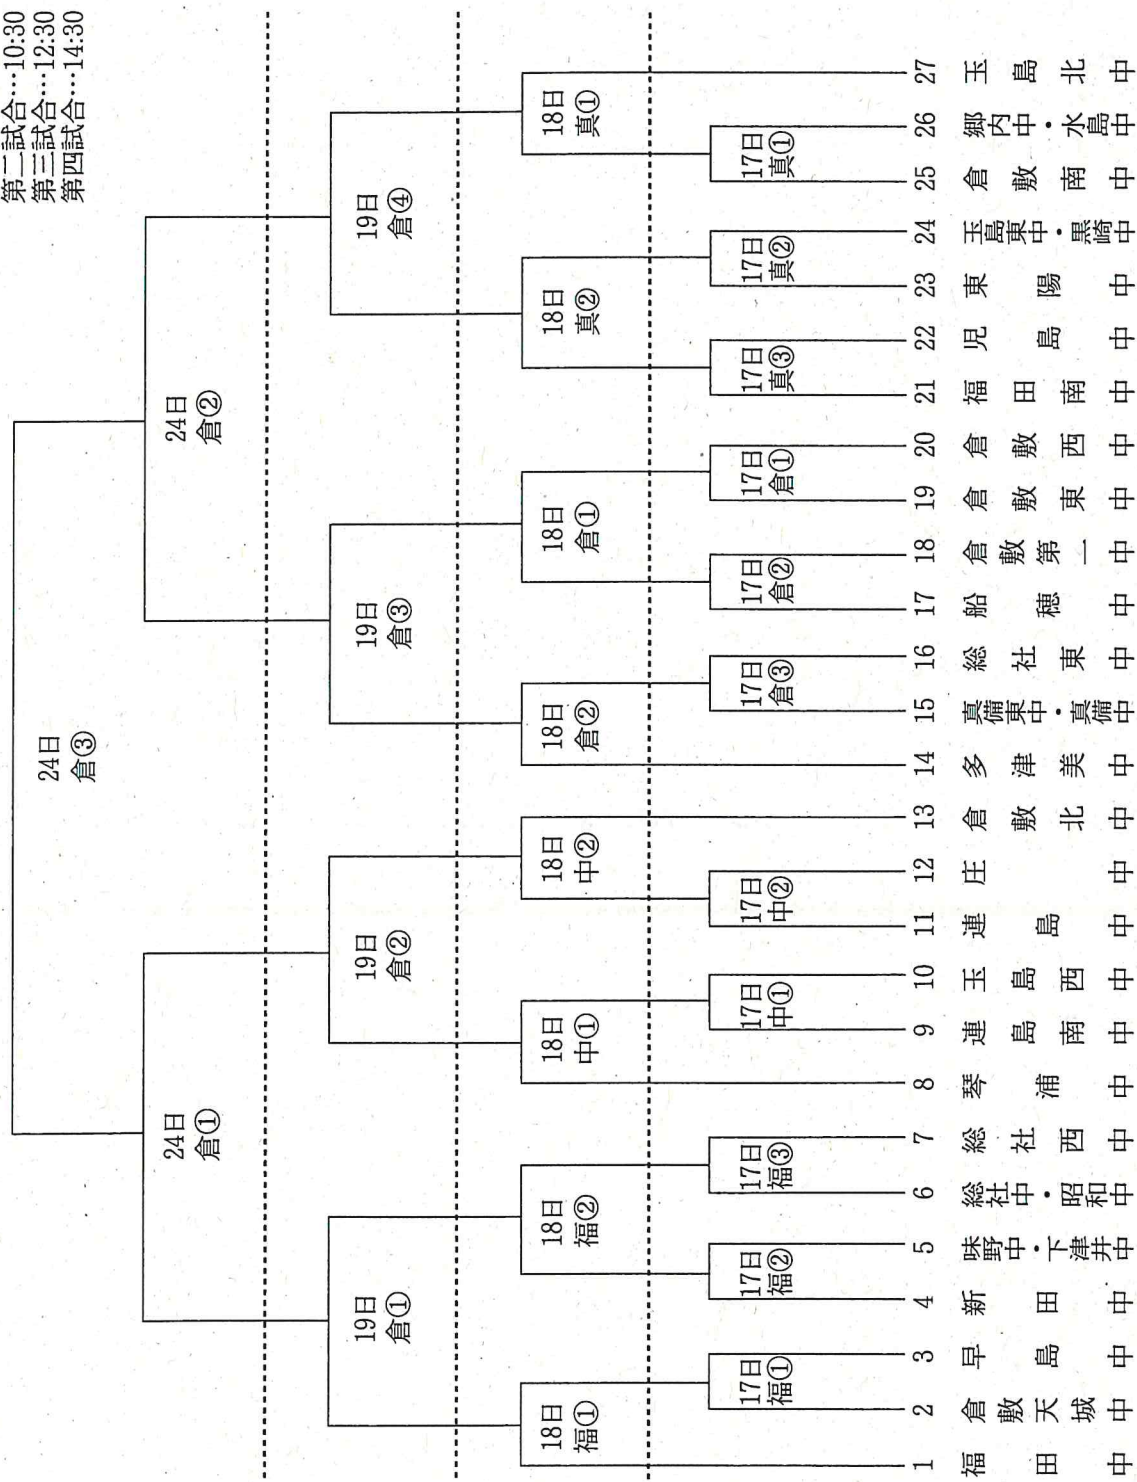

野 球

第	一	回	大会	優勝校	総倉	社	東	中	九	回	大会	優勝校	倉	敷	西	中
第	二	回	会	校	倉	敷	一	中	十	回	会	校	多	津	美	中
第	三	回	会	校	倉	敷	南	中	一	回	会	校	玉	島	西	中
第	四	回	会	校	倉	敷	南	中	二	回	会	校	島	南	中	中
第	五	回	会	校	倉	敷	西	中	三	回	会	校	連	島	中	中
第	六	回	会	校	倉	敷	南	中	四	回	会	校	新	田	中	中
第	七	回	会	校	倉	敷	西	中	十	回	会	校				中
第	八	回	会	校	倉	敷	南	中	十	回	会	校				中

第一試合... 8:20
 第二試合... 10:30
 第三試合... 12:30
 第四試合... 14:30

バレーボール

大会優勝校		(男子)	(女子)	大会優勝校		(男子)	(女子)
第1回	連島中	児島中	連島中	第9回	味野中	味野中	福田中
第2回	児島中	児島中	連島中	第10回	玉島中	玉島中	福田中
第3回	味野中	味野中	総社東中	第11回	味野中	味野中	玉島北中
第4回	味野中	味野中	総社東中	第12回	味野中	味野中	玉島北中
第5回	味野中	味野中	総社東中	第13回	味野中	味野中	玉島西中
第6回	味野中	味野中	庄琴船中	第14回	味野中	味野中	玉島西中
第7回	味野中	味野中	庄琴船中	第15回	味野中	味野中	玉島西中
第8回	味野中	味野中	庄琴船中	第16回	味野中	味野中	玉島西中

< 男子 >

第1日目 a,bコート 総社中学校 c,dコート 中山体育館 第2日目 Aコート 中山体育館 B,Cコート 児島中学校

< 女子 >

第1日目 a,bコート 真備東中学校 c,dコート 倉敷北中学校 e,fコート 連島中学校 g,hコート 庄中学校
第2日目 D,Eコート 中山体育館 F,Gコート 庄中学校

ソフトテニス

	(男子)	(女子)		(男子)	(女子)
大会優勝校	味野中	総社西中	総社西中	総社西中	水島西中
一回	社東中	社野西中	社野西中	社南西中	島野西中
二回	社南中	社東中	社東中	社北西中	島野西中
三回	社北中	社東中	社東中	社東中	社島西中
四回	社東中	社東中	社東中	社東中	社島西中
五回	社東中	社東中	社東中	社東中	社島西中
六回	社東中	社東中	社東中	社東中	社島西中
七回	社東中	社東中	社東中	社東中	社島西中
八回	社東中	社東中	社東中	社東中	社島西中
九回	社東中	社東中	社東中	社東中	社島西中
十回	社東中	社東中	社東中	社東中	社島西中
十一回	社東中	社東中	社東中	社東中	社島西中
十二回	社東中	社東中	社東中	社東中	社島西中
十三回	社東中	社東中	社東中	社東中	社島西中
十四回	社東中	社東中	社東中	社東中	社島西中
十五回	社東中	社東中	社東中	社東中	社島西中