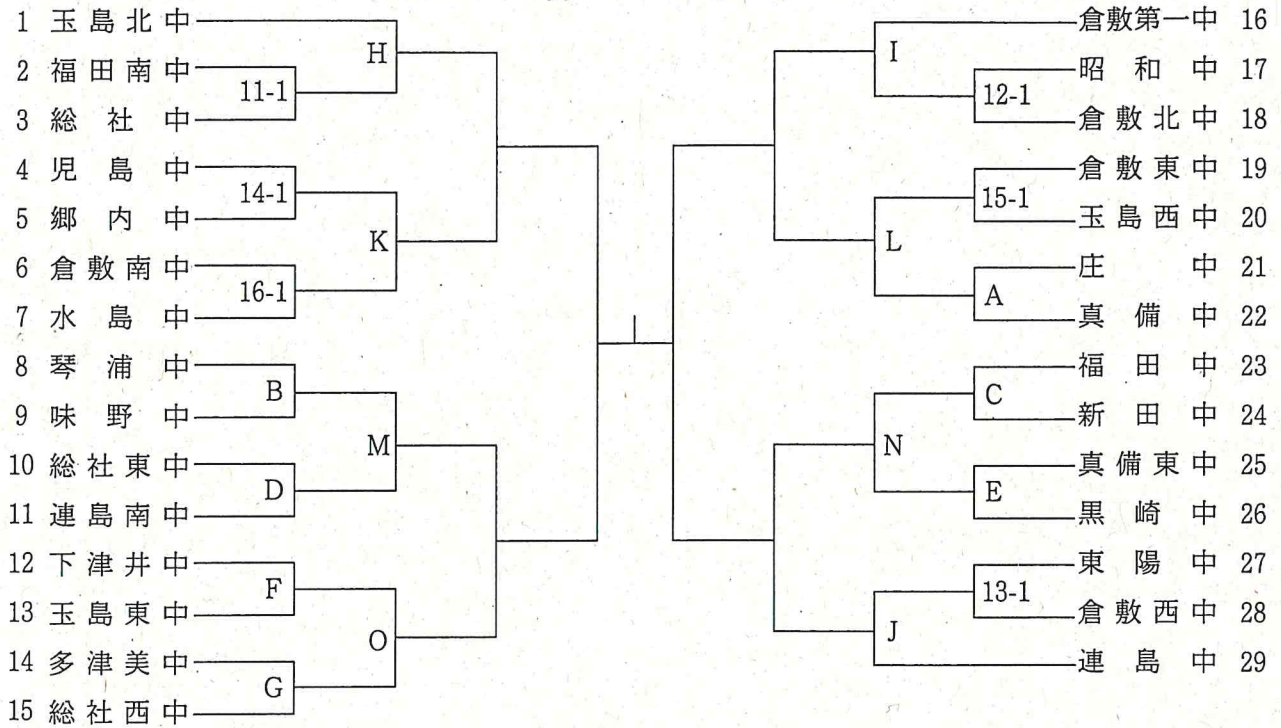

野 球

第	一	回	大会	優勝校	総倉	社	東	中	九	回	大会	優勝校	倉	敷	西	中
第	二	回	会	校	倉	敷	一	中	十	回	会	校	多	津	美	中
第	三	回	会	校	倉	敷	南	中	一	回	会	校	玉	島	西	中
第	四	回	会	校	倉	敷	南	中	二	回	会	校	島	南	中	中
第	五	回	会	校	倉	敷	西	中	三	回	会	校	連	島	中	中
第	六	回	会	校	倉	敷	南	中	四	回	会	校	新	田	中	中
第	七	回	会	校	倉	敷	西	中	十	回	会	校				中
第	八	回	会	校	倉	敷	南	中	十	回	会	校				中

第一試合... 8:20
 第二試合... 10:30
 第三試合... 12:30
 第四試合... 14:30

バレーボール

大会優勝校		(男子)	(女子)	大会優勝校		(男子)	(女子)
第1回	連島中	児島中	連島中	第9回	味野中	味野中	福田中
第2回	児島中	児島中	連島中	第10回	玉島中	玉島中	福田中
第3回	味野中	味野中	総社東中	第11回	味野中	味野中	玉島北中
第4回	味野中	味野中	総社東中	第12回	味野中	味野中	玉島北中
第5回	味野中	味野中	総社東中	第13回	味野中	味野中	玉島西中
第6回	味野中	味野中	庄琴船中	第14回	味野中	味野中	玉島西中
第7回	味野中	味野中	庄琴船中	第15回	味野中	味野中	玉島西中
第8回	味野中	味野中	庄琴船中	第16回	味野中	味野中	玉島西中

< 男子 >

第1日目 a,bコート 総社中学校 c,dコート 中山体育館 第2日目 Aコート 中山体育館 B,Cコート 児島中学校

< 女子 >

第1日目 a,bコート 真備東中学校 c,dコート 倉敷北中学校 e,fコート 連島中学校 g,hコート 庄中学校
第2日目 D,Eコート 中山体育館 F,Gコート 庄中学校

ソフトテニス

	(男子)	(女子)		(男子)	(女子)
大会優勝校	味野中	総社西中	総社西中	総社西中	水島西中
一回	社東中	社野西中	社野西中	社南西中	島野西中
二回	社南中	社東中	社東中	社北西中	島野西中
三回	社北中	社東中	社東中	社東中	社島西中
四回	社東中	社東中	社東中	社東中	社島西中
五回	社東中	社東中	社東中	社東中	社島西中
六回	社東中	社東中	社東中	社東中	社島西中
七回	社東中	社東中	社東中	社東中	社島西中
八回	社東中	社東中	社東中	社東中	社島西中
九回	社東中	社東中	社東中	社東中	社島西中
十回	社東中	社東中	社東中	社東中	社島西中
十一回	社東中	社東中	社東中	社東中	社島西中
十二回	社東中	社東中	社東中	社東中	社島西中
十三回	社東中	社東中	社東中	社東中	社島西中
十四回	社東中	社東中	社東中	社東中	社島西中
十五回	社東中	社東中	社東中	社東中	社島西中

< 男 子 >

< 女 子 >