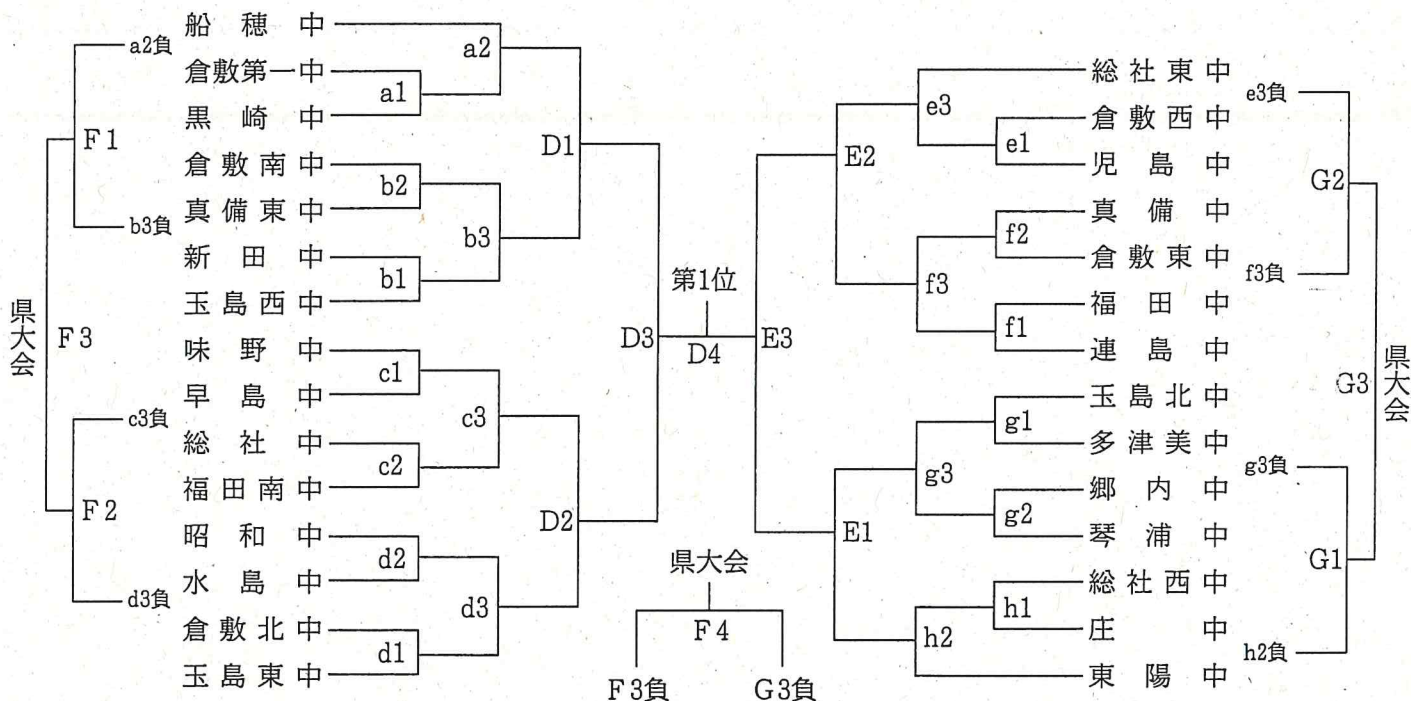

野 球

第	一	回	大会	優勝校	総倉	社	東	中	九	回	大会	優勝校	倉	敷	西	中
第	二	回	会	校	倉	敷	一	中	十	回	会	校	多	津	美	中
第	三	回	会	校	倉	敷	南	中	一	回	会	校	玉	島	西	中
第	四	回	会	校	倉	敷	南	中	二	回	会	校	島	南	中	中
第	五	回	会	校	倉	敷	西	中	三	回	会	校	連	島	中	中
第	六	回	会	校	倉	敷	南	中	四	回	会	校	新	田	中	中
第	七	回	会	校	倉	敷	西	中	十	回	会	校				中
第	八	回	会	校	倉	敷	南	中	十	回	会	校				中

第一試合... 8:20
 第二試合... 10:30
 第三試合... 12:30
 第四試合... 14:30

バレーボール

大会優勝校		(男子)	(女子)	大会優勝校		(男子)	(女子)
第1回	連島中	児島中	連島中	第9回	味野中	味野中	福田中
第2回	児島中	児島中	連島中	第10回	玉島中	玉島中	福田中
第3回	味野中	味野中	総社東中	第11回	味野中	味野中	玉島北中
第4回	味野中	味野中	総社東中	第12回	味野中	味野中	玉島北中
第5回	味野中	味野中	総社東中	第13回	味野中	味野中	玉島西中
第6回	味野中	味野中	庄琴船中	第14回	味野中	味野中	玉島西中
第7回	味野中	味野中	庄琴船中	第15回	味野中	味野中	玉島西中
第8回	味野中	味野中	庄琴船中	第16回	味野中	味野中	玉島西中

< 男子 >

第1日目 a,bコート 総社中学校 c,dコート 中山体育館 第2日目 Aコート 中山体育館 B,Cコート 児島中学校

< 女子 >

第1日目 a,bコート 真備東中学校 c,dコート 倉敷北中学校 e,fコート 連島中学校 g,hコート 庄中学校
第2日目 D,Eコート 中山体育館 F,Gコート 庄中学校

ソフトテニス

	(男子)	(女子)		(男子)	(女子)
大会優勝校	味野中	総社西中	総社西中	総社西中	水島西中
一回	社東中	社野西中	社野西中	社南西中	島野西中
二回	社南中	社東中	社東中	社北西中	島野西中
三回	社北中	社東中	社東中	社東中	社島西中
四回	社東中	社東中	社東中	社東中	社島西中
五回	社東中	社東中	社東中	社東中	社島西中
六回	社東中	社東中	社東中	社東中	社島西中
七回	社東中	社東中	社東中	社東中	社島西中
八回	社東中	社東中	社東中	社東中	社島西中
九回	社東中	社東中	社東中	社東中	社島西中
十回	社東中	社東中	社東中	社東中	社島西中
十一回	社東中	社東中	社東中	社東中	社島西中
十二回	社東中	社東中	社東中	社東中	社島西中
十三回	社東中	社東中	社東中	社東中	社島西中
十四回	社東中	社東中	社東中	社東中	社島西中
十五回	社東中	社東中	社東中	社東中	社島西中