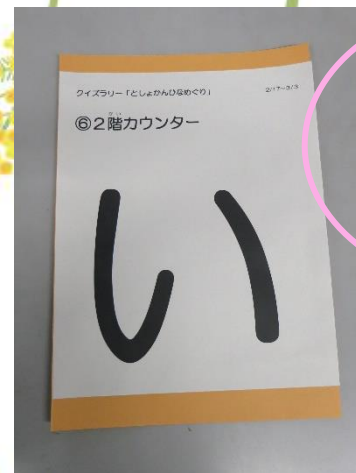

クイズラリー

「としょかんひなめぐり」

期間：2月17日（土）～3月3日（日） 場所：船穂図書館

期間中に本を借りて、館内の数か所に飾っているおひなさまをめぐり、クイズラリーに挑戦しよう！
対象：中学生以下

おひなさまのところに
ある文字をさがしてね。