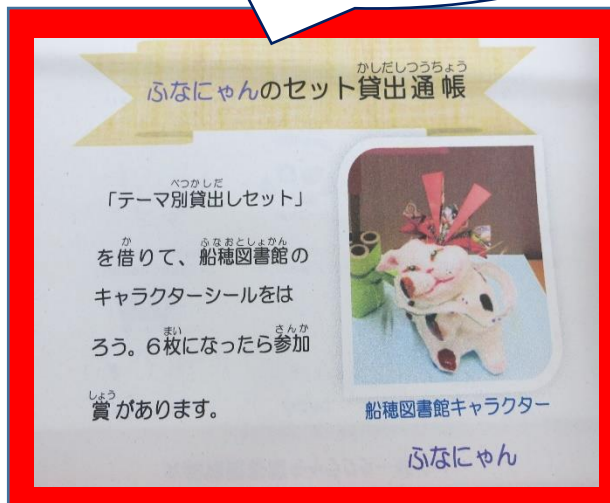

かしだしつうちょう はじ
「セット貸出通帳」を始めました。

テーマ別貸出セットを借りたら
 もれなく図書館キャラクターのシ
 ールがついてくるよ☆

キャラクターシールを
 セット貸出通帳にはろう☆

シールが6まいはれたら、
 カウンターにもってきてね。
 参加賞があります。

参加賞は図書館ボランティ
 アさん作成のすてきな折紙
 作品です☆

テーマ別貸出セット
 をたくさん借りて、
 キャラクターシール
 を集めてね☆