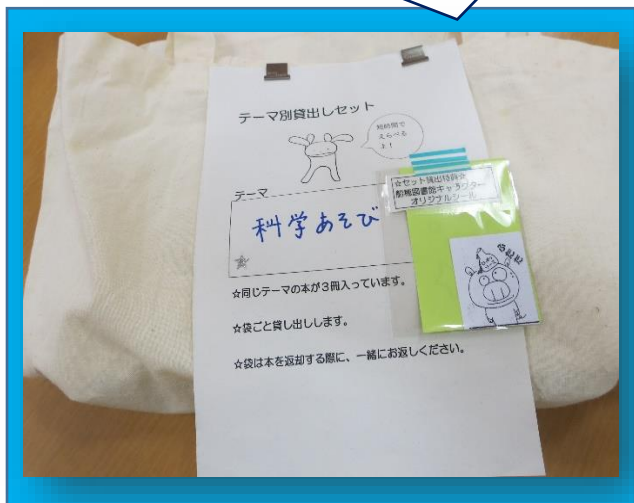

かしだしつうちょう はじ
「セット貸出通帳」を始めました。

テーマ別貸出セットを借りたら
 もれなく図書館キャラクターのシ
 ールがついてくるよ☆

キャラクターシールを
 セット貸出通帳にはろう☆

シールが6まいはれたら、
 カウンターにもってきてね。
 参加賞があります。

参加賞は図書館ボランティ
 アさん作成のすてきな折紙
 作品です☆

テーマ別貸出セット
 をたくさん借りて、
 キャラクターシール
 を集めてね☆