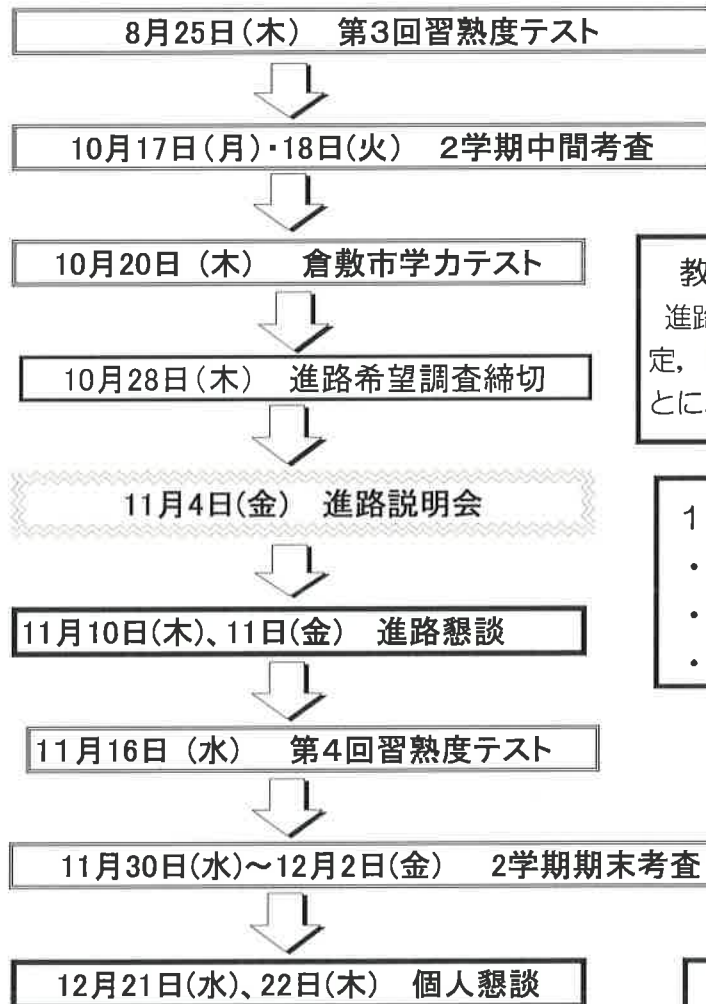

進路だより

~for your future~

倉敷市立福田南中学校

第5号

令和4年8月29日

2学期のスタートです！！

夏休みが終わりました。「暑い」だけでなく、部活動や受験勉強に燃えた「熱い」夏を過ごした人も多かったと思います。2学期が始まり、3年生にとっては、進路決定という大切な時期に入りました。残暑も厳しく、コロナウイルス感染症の感染予防にも気が抜けない日々が続きますが、授業や家庭学習も大切にしてほしいと思います。地道な努力で学力の向上を図り、進学希望の高校の情報収集や進路相談も積極的に進めていきましょう。

～今後の進路関係の予定～変更になる場合もあります。

教育相談 (10/24～)
進路希望調査と1学期の評価・評定、習熟度テストの結果などをもとに、担任と行います。

11月の進路懇談 (3年のみ)

- ・私立1期入試受験校について
- ・公立特別入試受験校について
- ・その他の受験校について

私立入試・公立特別入試の「評定」が2学期期末考査後で決定！

12月の個人懇談

- ・私立1期入試受験校の決定
- ・高専(推薦)などの受験校の決定
- ・公立特別入試受験校について

懇談の時間は限られています。お尋ねがございましたら、その都度、ご連絡をください。

岡山県私立高等学校入試日程

	出願期間	入試日	合格発表	備考
1期	1月13日(金) ～17日(火)	1月26日(木) 27日(金)	2月3日(金)	多くの人が受験。 専願受験の人もいる。
2期	2月9日(木) ～14日(火)	2月20日(月)	2月22日(水)	2期入試を実施しない 学校・学科もある。

岡山県立高等学校入試日程