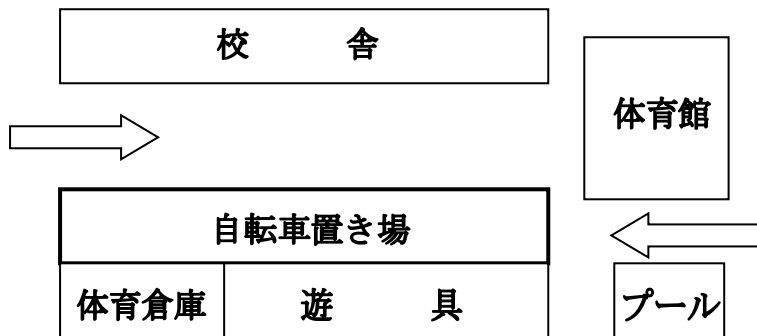

令和元年度

学芸会

令和元年11月29日(金)

8:50~12:00(8:00開場)

倉敷市立連島神亀小学校

自転車は、東門か西門より入り、運動場南側にとめてください。
犬走りは使用できません。

会場図