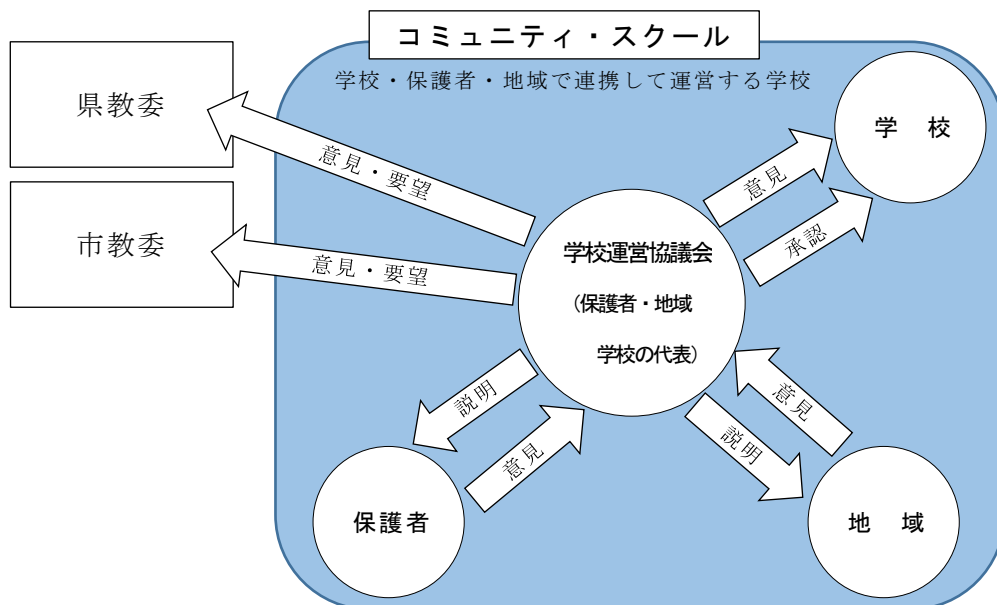

コミュニティ・スクールだより

倉敷市立船穂小学校

令和元年7月17日

第1号

高瀬舟

船穂小HPのQRコード

平素より船穂小学校へのご理解とご協力、誠にありがとうございます。
おかげをもちまして、船穂小学校も無事に1学期を終えることができました。

さて、船穂小学校は本年度より

コミュニティ・スクールを始めます！

コミュニティ・スクールとは、保護者・地域の皆様とともに学校をつくっていくものです。

そのための会議を「学校運営協議会」といいます。

船穂小学校では、コミュニティ・スクールとなることで、
①教育の充実、②学校・保護者・地域との連携の強化、③地域の活性化
を目指します。

7月1日、第1回学校運営協議会が開かれました！

保護者、地域から21名の方に集まっていただき、目指す方向性を話し合いました。そこでは、次のような意見が出ました。