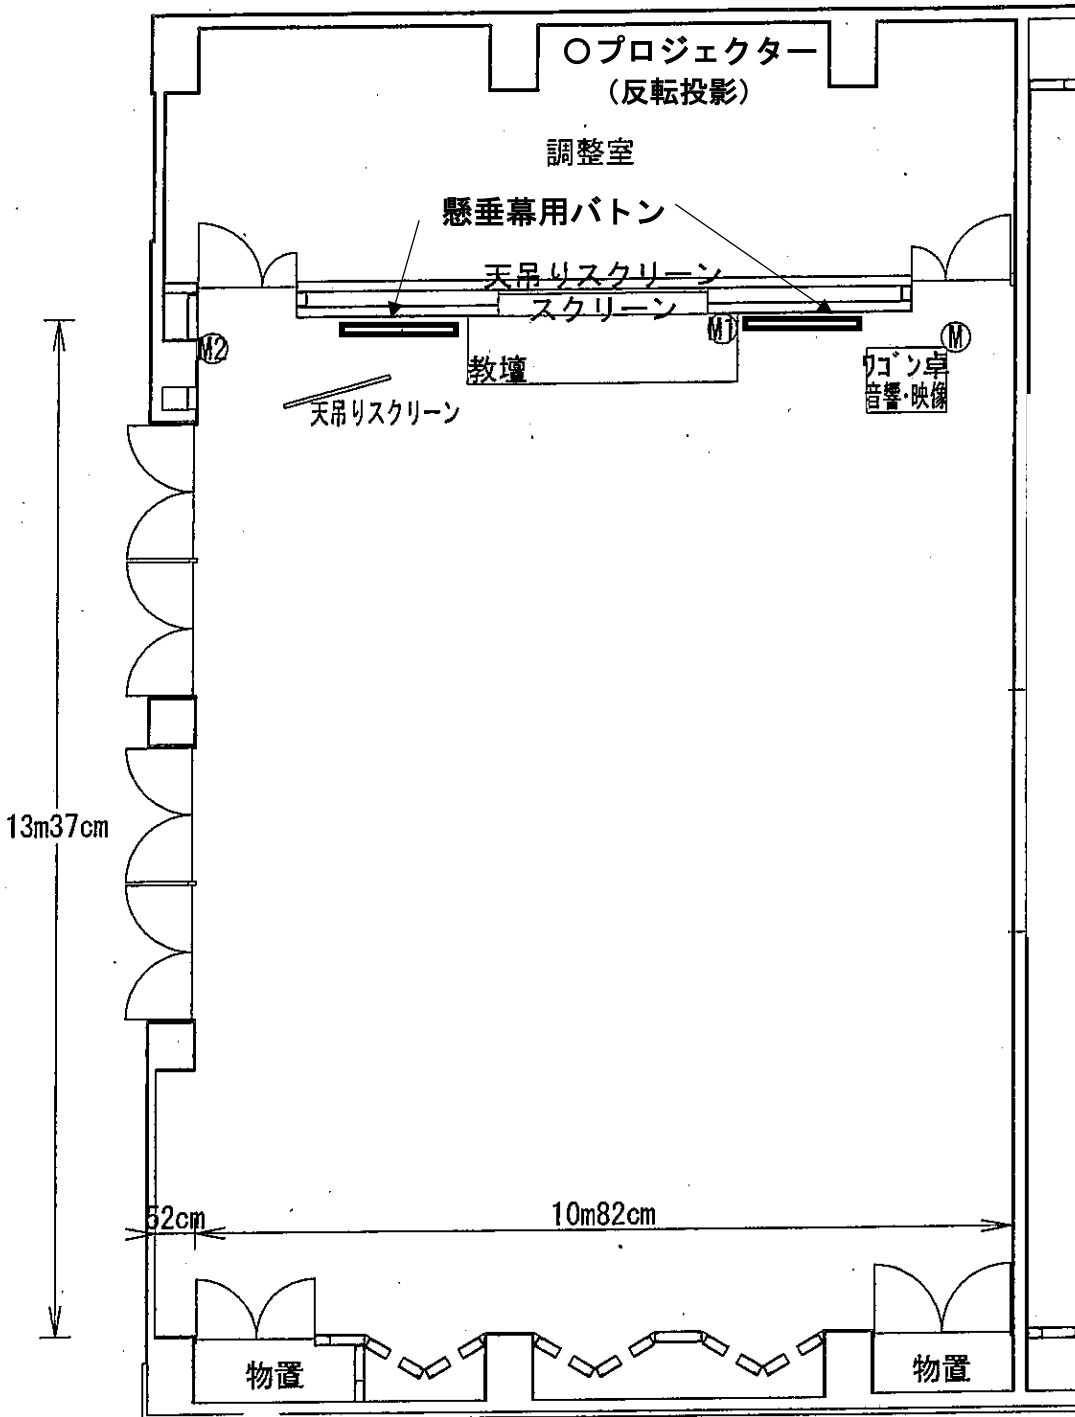

ライフパーク倉敷 視聴覚ホール

定員：80名

有効面積：145㎡

視聴覚ホール

机・いす配置数

机	27脚
机(高板、キャスター付)	2脚
いす	80脚

テーブル色■

音声映像入力端子

D-sub15ピン×1

イヤホン入力×1

HDMI×1

AV入力×1

懸垂幕用バトン×2

懸垂幕 W90×H240 以内