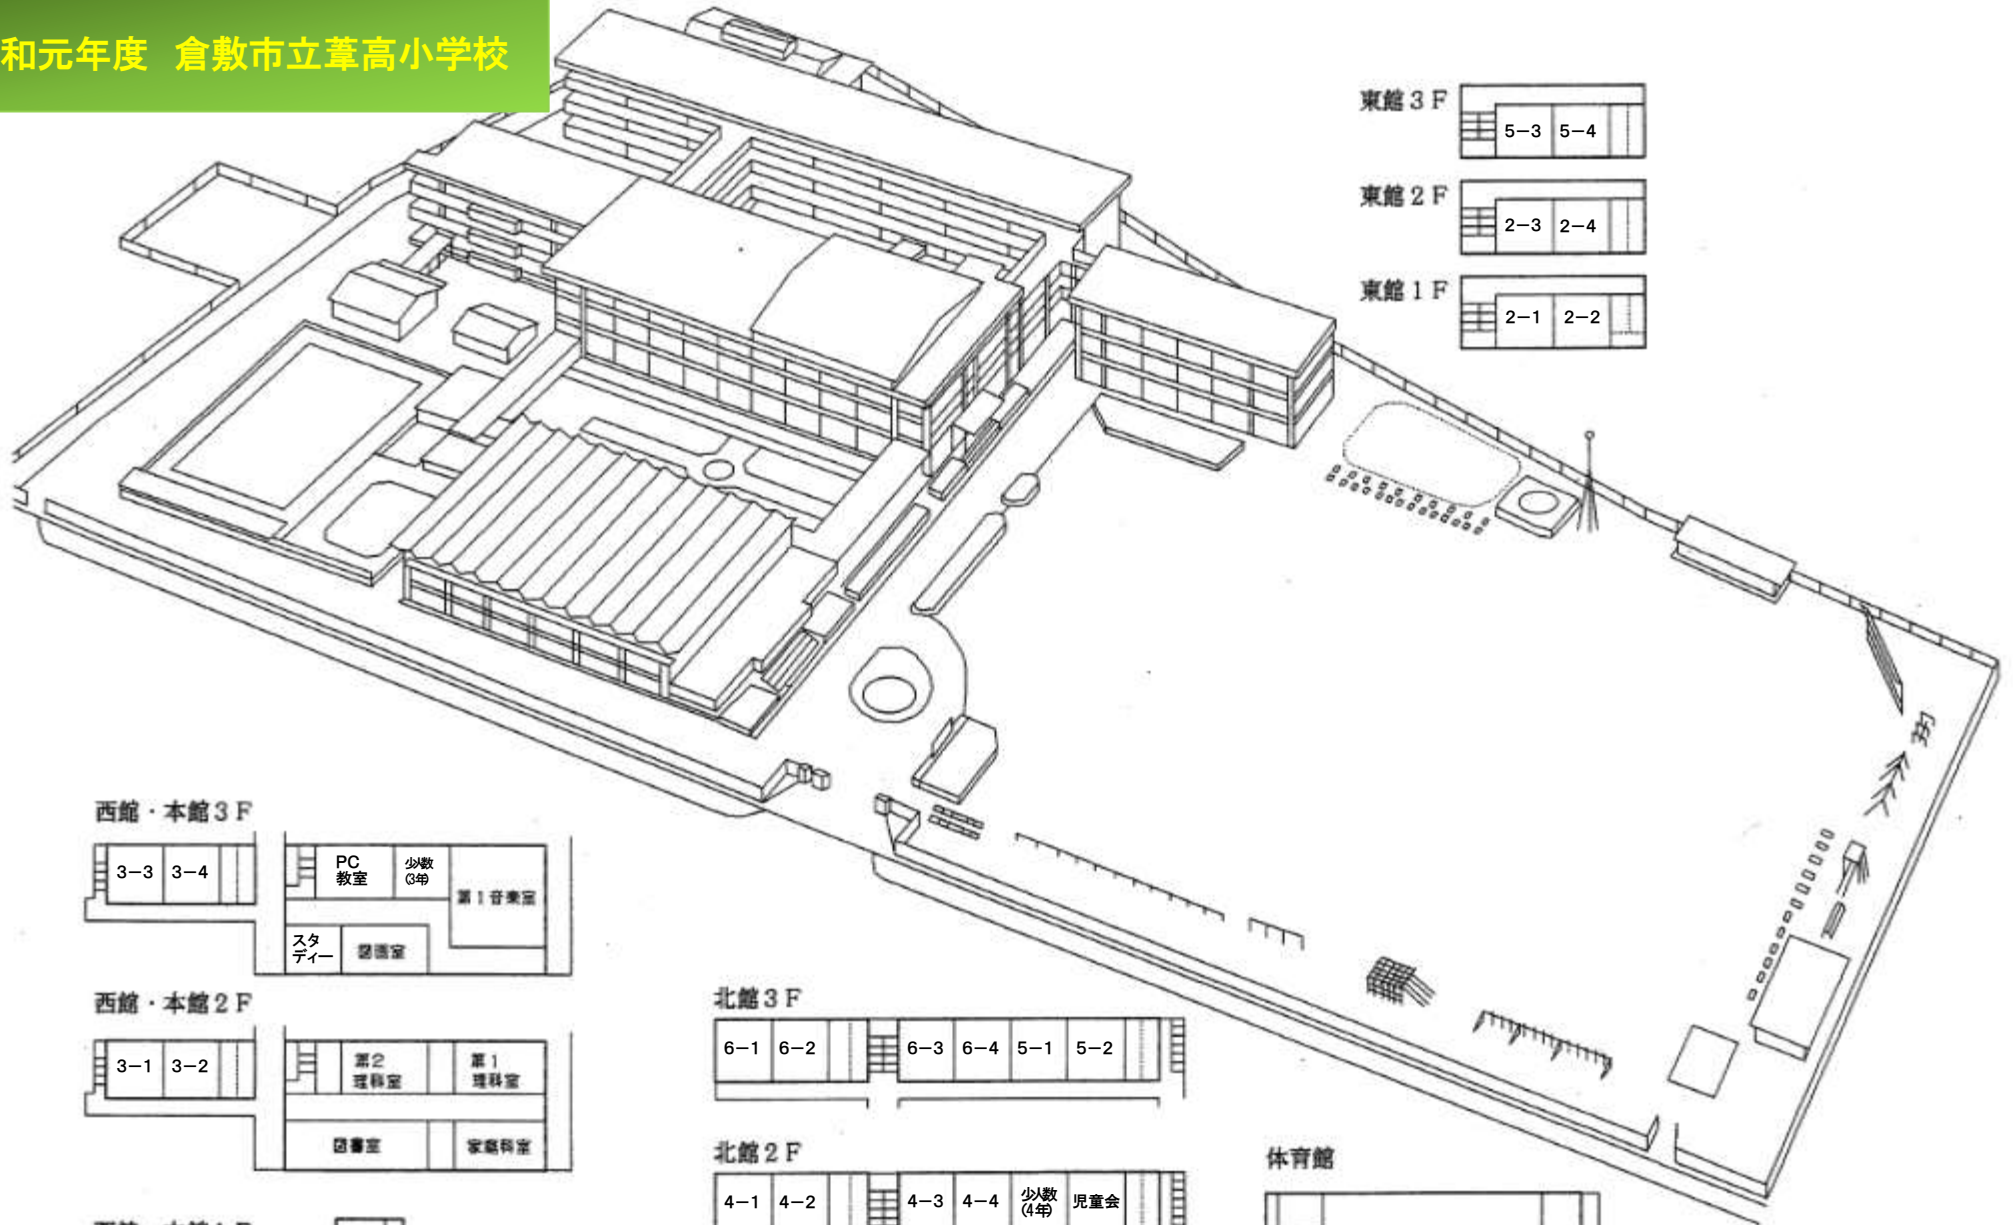

令和元年度 倉敷市立葦高小学校

西館・本館 3 F

西館・本館 2 F

西館・本館 1 F

北館 3 F

北館 2 F

北館 1 F

体育館