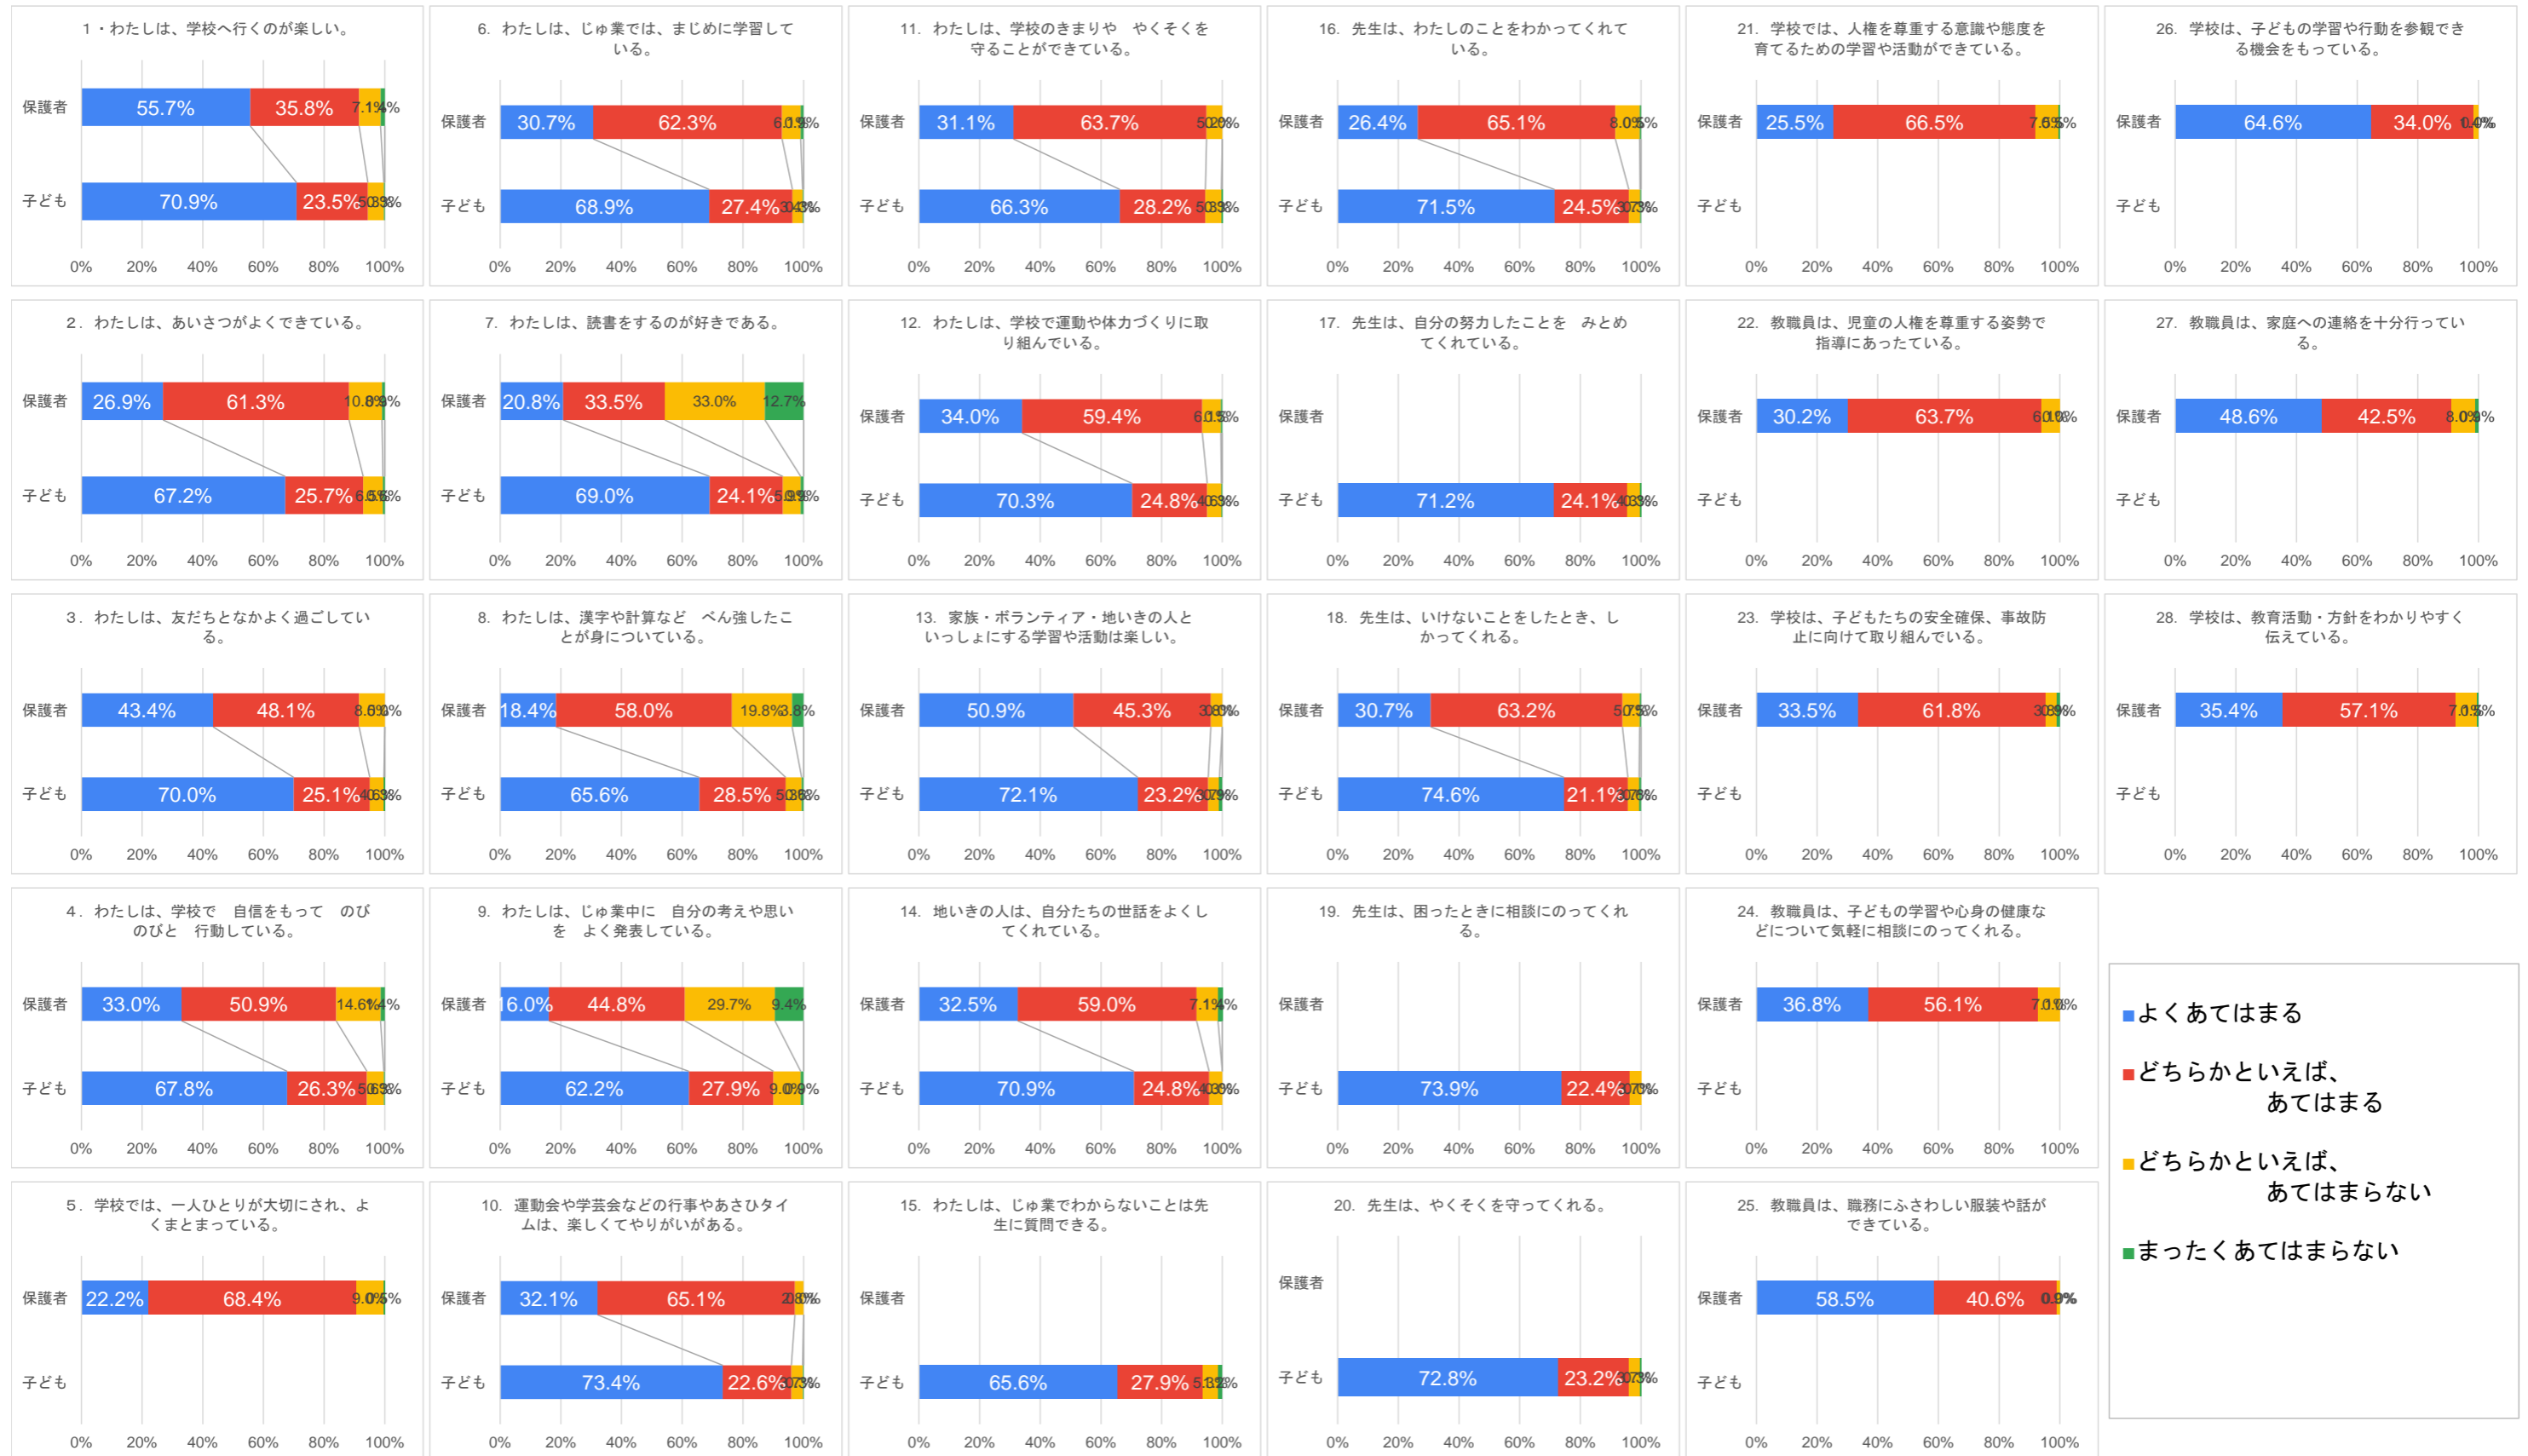

R5 倉敷市立旭丘小学校教育についてのアンケート 保護者・子ども集計結果

☆R5.11-12月 実施

保護者回答数212 (回答率84.8%)

子ども回答数323 (回答率95.8%)

- よくあてはまる
- どちらかといえば、あてはまる
- どちらかといえば、あてはまらない
- まったくあてはまらない