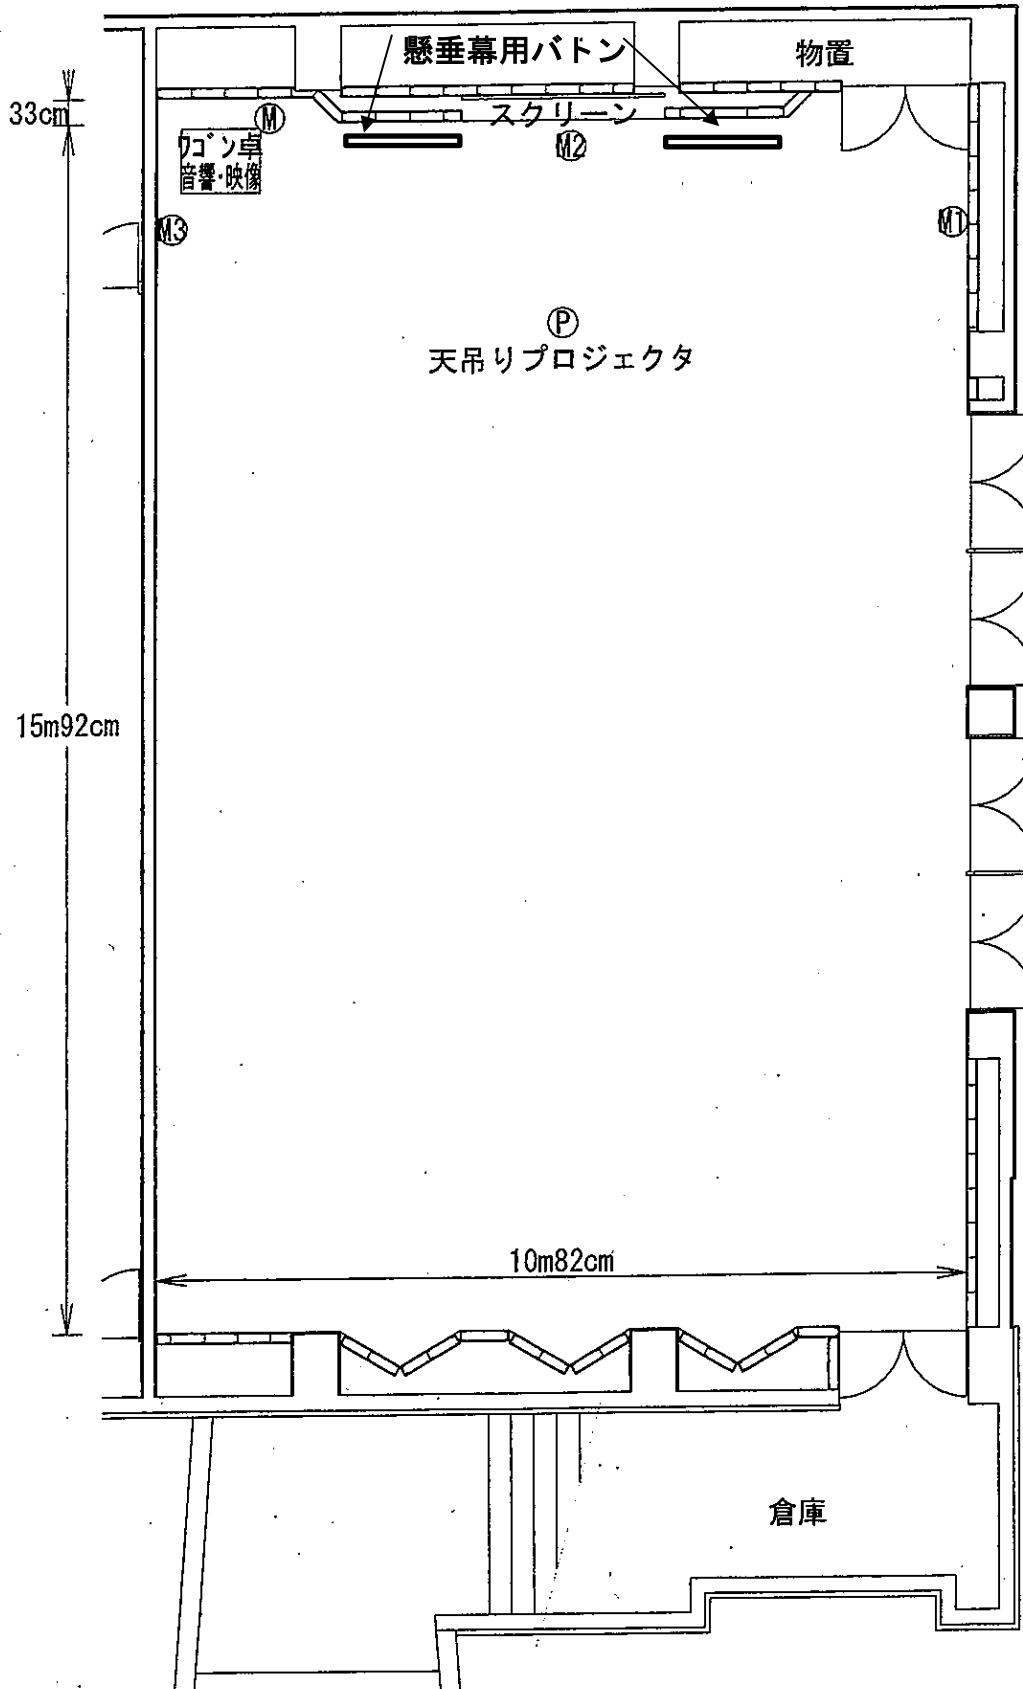

ライフパーク倉敷 中ホール

R1.11.1 現在

HP 用

定員：100名

有効面積：172㎡

中ホール

机・いす配置数

机(キャスター付)	29 脚
机(黒板、キャスター付)	7 脚
いす	100 脚

テーブル色黒

音声映像入力端子

D-sub15 ピン×1

イヤホン入力×1

HDMI×1

AV 入力×1

懸垂幕用バトン×2

懸垂幕 W90×H240 以内