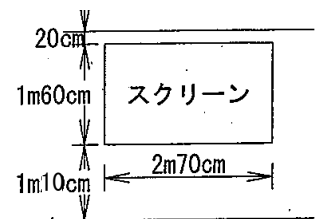

テーブル色黒

音声映像入力端子

D-sub15 ピン×1

イヤホン入力×1

HDMI×1

AV 入力×1

懸垂幕用バトン×2

懸垂幕 W90×H240 以内