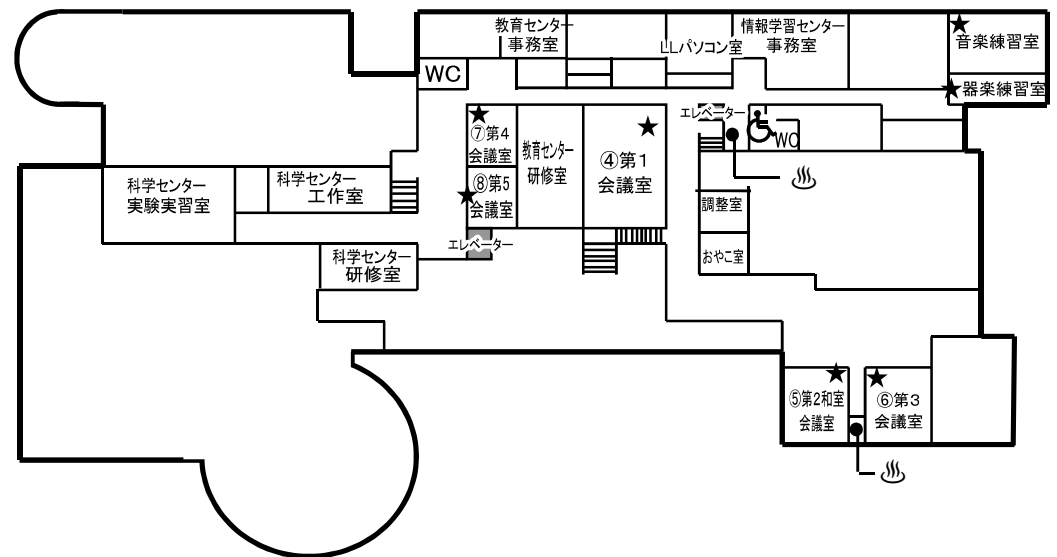

# ライフパーク倉敷 館内図

1F

2F

- ★ ...市民学習センター貸館施設
- ♿ ...多目的トイレ
- ※ ...自動販売機
- 🍼 ...授乳室
- ♨ ...給湯室
- ☎ ...公衆電話
- ◎ ...特定屋外喫煙場所