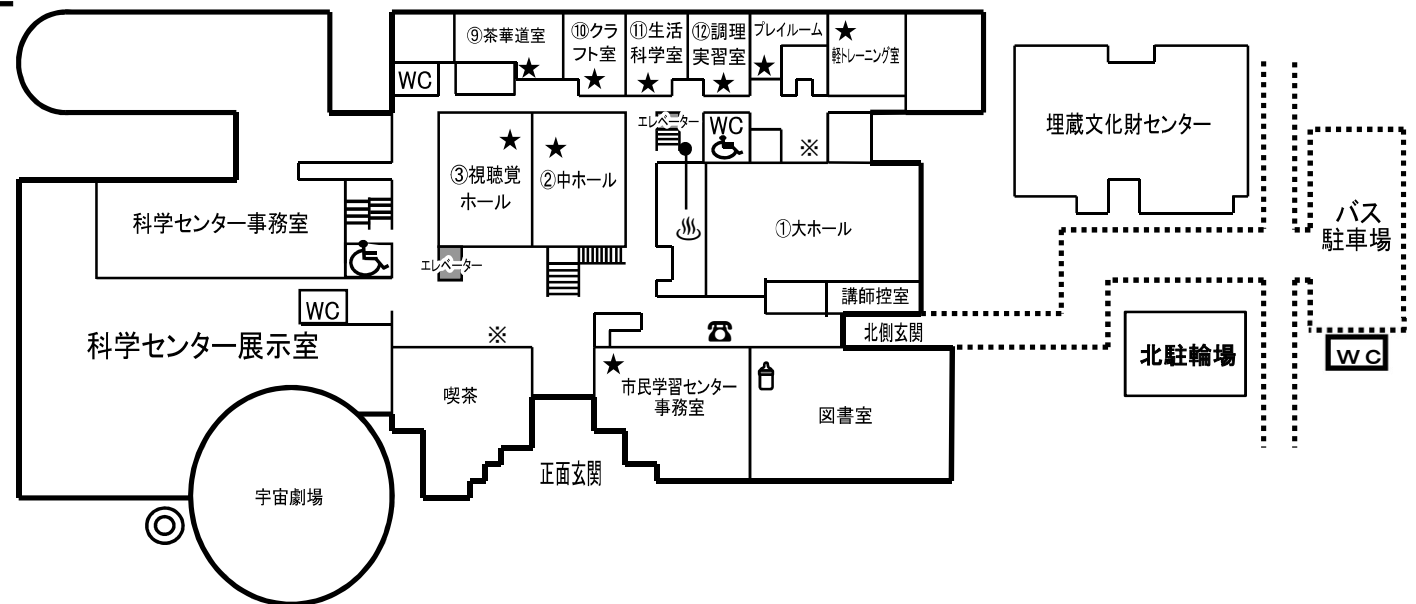

# ライフパーク倉敷 館内図

1F

2F

- ★ ...市民学習センター貸館施設
- ♿ ...多目的トイレ
- ※ ...自動販売機
- 🍼 ...授乳室
- ♨ ...給湯室
- ☎ ...公衆電話
- ◎ ...特定屋外喫煙場所