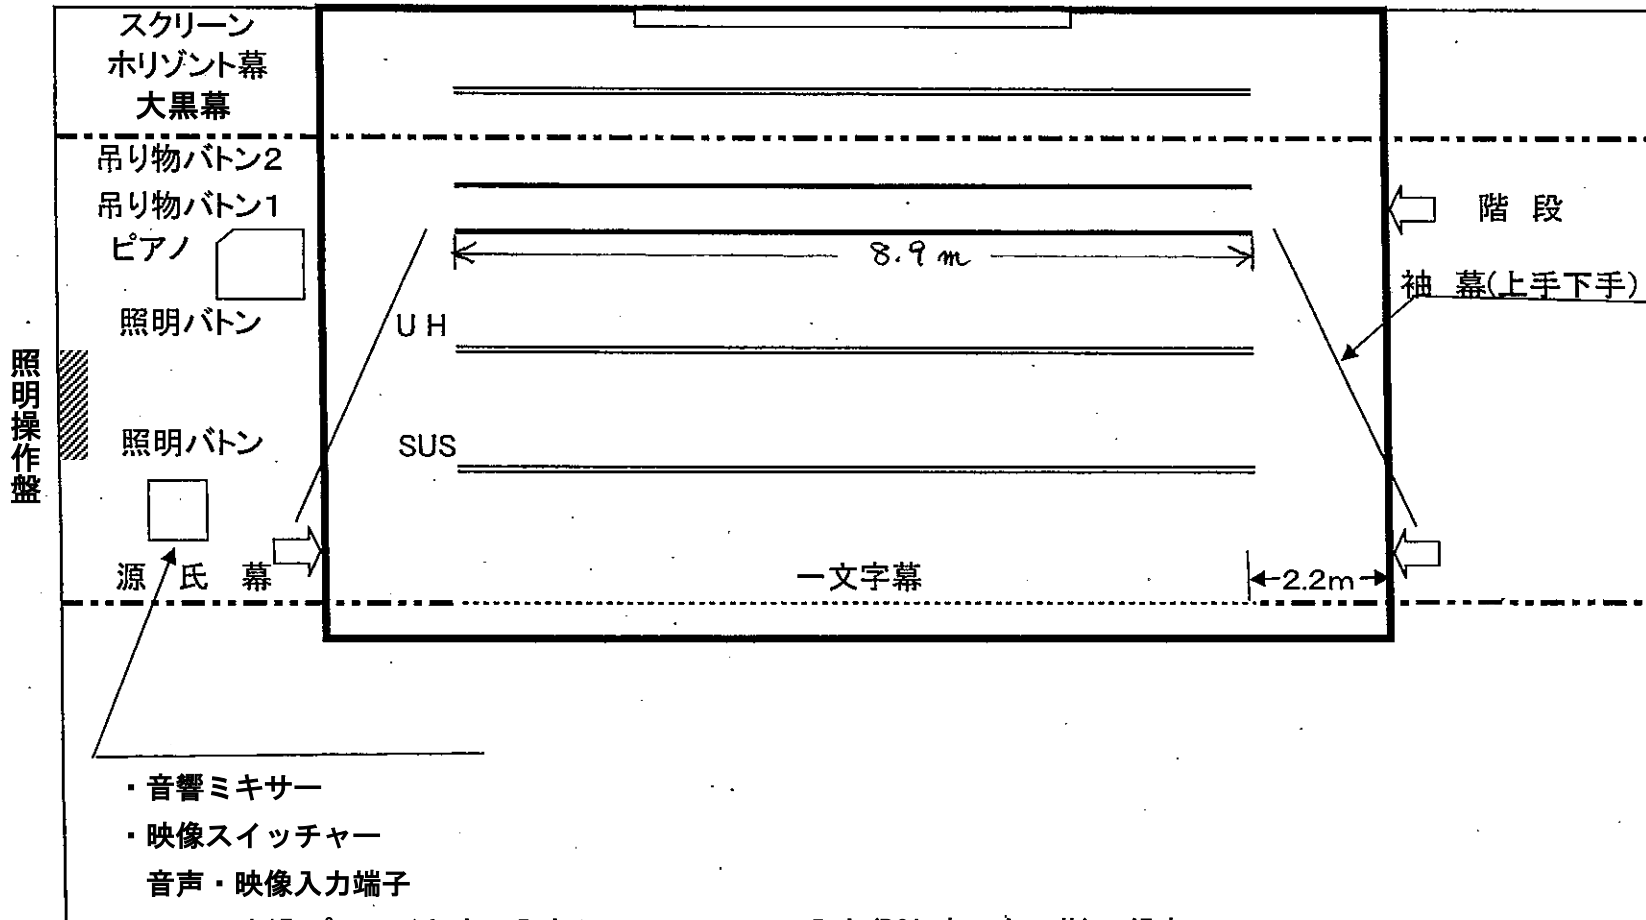

ライフパーク倉敷 大ホール舞台平面図

R1.11.1 現在

スクリーン H3m×W8m

- ・音響ミキサー
- ・映像スイッチャー
- 音声・映像入力端子

D-sub15 ピン、イヤホン入力、HDMI、AV入力(RCA 赤・白・黄)、録音出力(L・R-RCA ピン) ×各1