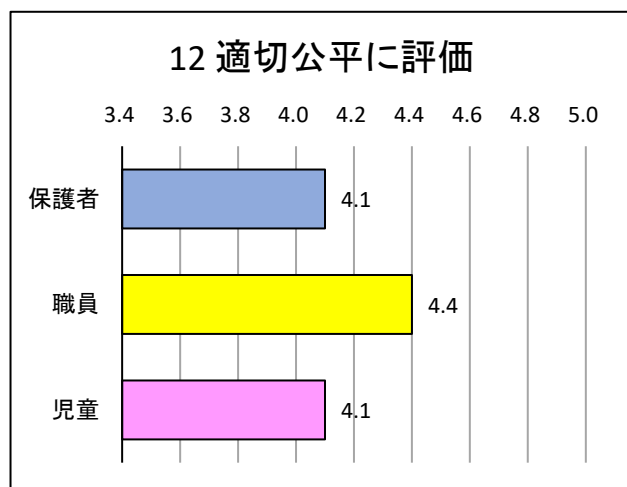

6 保護者、職員、児童の平均の比較結果①

	保護者	職員	児童	最大最小の差
11 学校行事	4.5	4.6	4.5	0.2
12 適切公平に評価	4.1	4.4	4.1	0.3
13 トラブル悩み対応	3.9	4.5	4.3	0.6
14 防災教育	4.3	4.5	4.6	0.3
15 楽しい学校生活	4.4	4.2	4.3	0.2
16 分かりやすい授業	4.1	3.9	4.2	0.2
17 あいさつ返事	4.1	3.7	4.4	0.7
18 友達と仲よく	4.3	4.0	4.6	0.6
19 はきものそろえ		4.3	4.4	0.1
20 だまって掃除		4.0	4.1	0.1