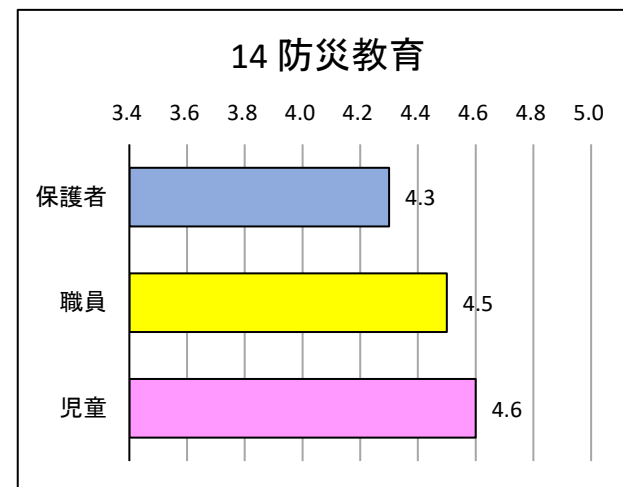

6 保護者、職員、児童の平均の比較結果①

	保護者	職員	児童	最大最小の差
11 学校行事	4.5	4.6	4.5	0.2
12 適切公平に評価	4.1	4.4	4.1	0.3
13 トラブル悩み対応	3.9	4.5	4.3	0.6
14 防災教育	4.3	4.5	4.6	0.3
15 楽しい学校生活	4.4	4.2	4.3	0.2
16 分かりやすい授業	4.1	3.9	4.2	0.2
17 あいさつ返事	4.1	3.7	4.4	0.7
18 友達と仲よく	4.3	4.0	4.6	0.6
19 はきものそろえ		4.3	4.4	0.1
20 だまって掃除		4.0	4.1	0.1