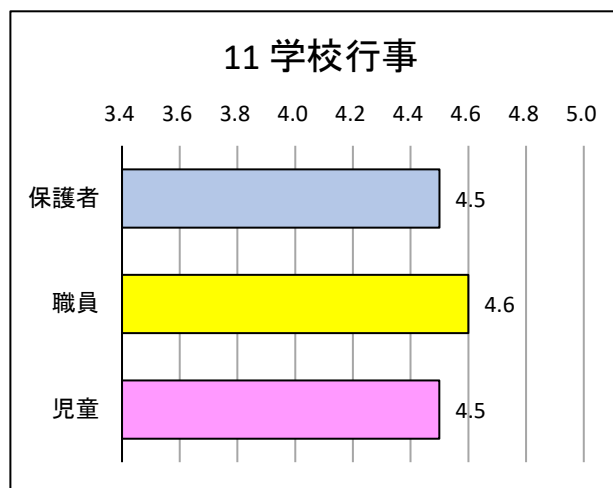

6 保護者、職員、児童の平均の比較結果①

	保護者	職員	児童	最大最小の差
11 学校行事	4.5	4.6	4.5	0.2
12 適切公平に評価	4.1	4.4	4.1	0.3
13 トラブル悩み対応	3.9	4.5	4.3	0.6
14 防災教育	4.3	4.5	4.6	0.3
15 楽しい学校生活	4.4	4.2	4.3	0.2
16 分かりやすい授業	4.1	3.9	4.2	0.2
17 あいさつ返事	4.1	3.7	4.4	0.7
18 友達と仲よく	4.3	4.0	4.6	0.6
19 はきものそろえ		4.3	4.4	0.1
20 だまって掃除		4.0	4.1	0.1