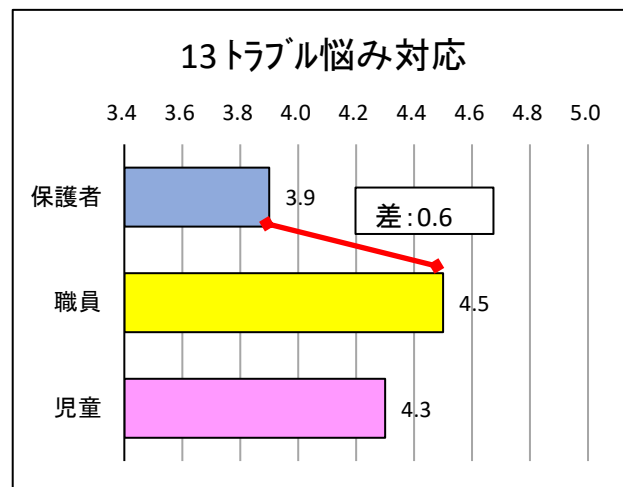

6 保護者、職員、児童の平均の比較結果①

	保護者	職員	児童	最大最小の差
11 学校行事	4.5	4.6	4.5	0.2
12 適切公平に評価	4.1	4.4	4.1	0.3
13 トラブル悩み対応	3.9	4.5	4.3	0.6
14 防災教育	4.3	4.5	4.6	0.3
15 楽しい学校生活	4.4	4.2	4.3	0.2
16 分かりやすい授業	4.1	3.9	4.2	0.2
17 あいさつ返事	4.1	3.7	4.4	0.7
18 友達と仲よく	4.3	4.0	4.6	0.6
19 はきものそろえ		4.3	4.4	0.1
20 だまって掃除		4.0	4.1	0.1