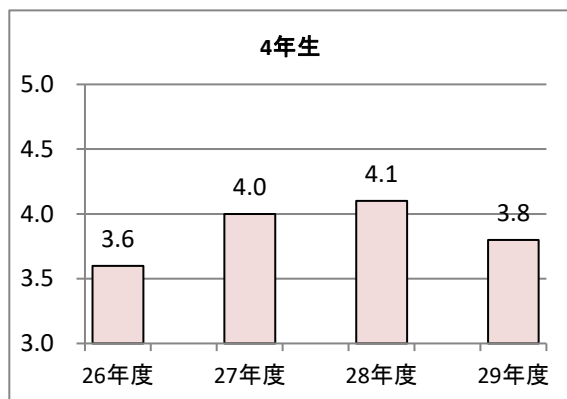

平成29年度 学校自己評価アンケート 集計結果

倉敷市立琴浦南小学校

6 学年の年度別比較(保護者)

	現学年	26年度	27年度	28年度	29年度
1	2年生	-	-	4.1	4.1
2	3年生	-	4.2	3.7	4.0
3	4年生	3.6	4.0	4.1	3.8
4	5年生	3.7	4.1	4.2	3.8
5	6年生	3.5	3.8	4.2	4.1

今年度は、6学年が中心となってよりよい学校にするための取組を率先して行い、学校全体に活気が見られた。来年度、高学年となる4、5学年が、学校をしっかり引っ張っていけるよう意欲付けをしていきたい。