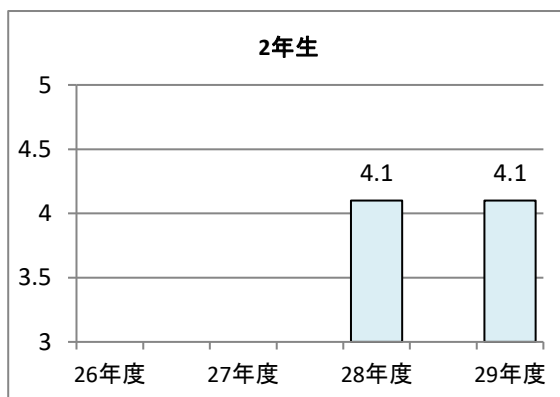

平成29年度 学校自己評価アンケート 集計結果

倉敷市立琴浦南小学校

6 学年の年度別比較(保護者)

	現学年	26年度	27年度	28年度	29年度
1	2年生	-	-	4.1	4.1
2	3年生	-	4.2	3.7	4.0
3	4年生	3.6	4.0	4.1	3.8
4	5年生	3.7	4.1	4.2	3.8
5	6年生	3.5	3.8	4.2	4.1

今年度は、6学年が中心となってよりよい学校にするための取組を率先して行い、学校全体に活気が見られた。来年度、高学年となる4、5学年が、学校をしっかり引っ張っていけるよう意欲付けをしていきたい。