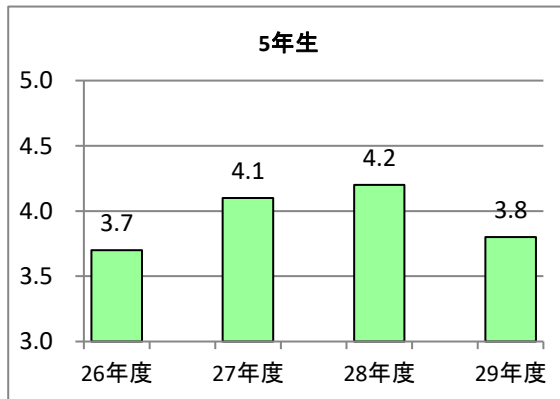

平成29年度 学校自己評価アンケート 集計結果

倉敷市立琴浦南小学校

6 学年の年度別比較(保護者)

	現学年	26年度	27年度	28年度	29年度
1	2年生	-	-	4.1	4.1
2	3年生	-	4.2	3.7	4.0
3	4年生	3.6	4.0	4.1	3.8
4	5年生	3.7	4.1	4.2	3.8
5	6年生	3.5	3.8	4.2	4.1

今年度は、6学年が中心となってよりよい学校にするための取組を率先して行い、学校全体に活気が見られた。来年度、高学年となる4、5学年が、学校をしっかり引っ張っていけるよう意欲付けをしていきたい。