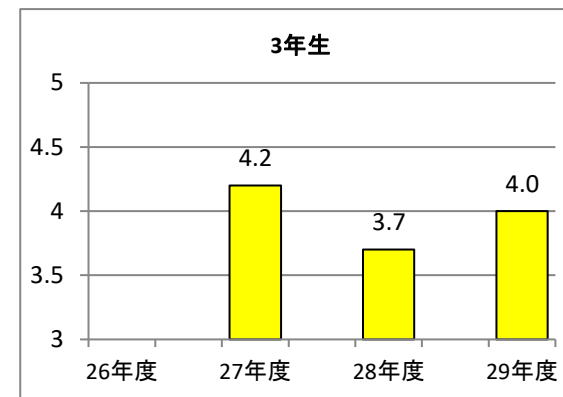

平成29年度 学校自己評価アンケート 集計結果

倉敷市立琴浦南小学校

6 学年の年度別比較(保護者)

	現学年	26年度	27年度	28年度	29年度
1	2年生	-	-	4.1	4.1
2	3年生	-	4.2	3.7	4.0
3	4年生	3.6	4.0	4.1	3.8
4	5年生	3.7	4.1	4.2	3.8
5	6年生	3.5	3.8	4.2	4.1

今年度は、6学年が中心となってよりよい学校にするための取組を率先して行い、学校全体に活気が見られた。来年度、高学年となる4、5学年が、学校をしっかり引っ張っていけるよう意欲付けをしていきたい。