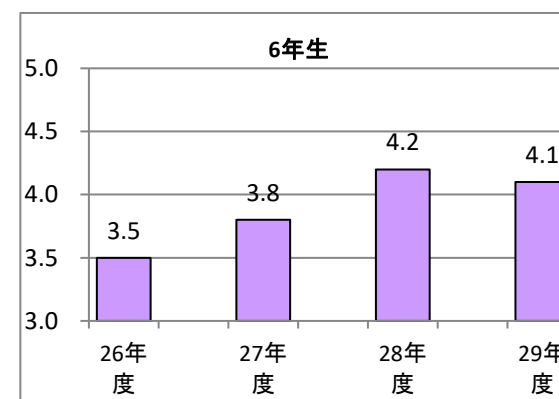

平成29年度 学校自己評価アンケート 集計結果

倉敷市立琴浦南小学校

6 学年の年度別比較(保護者)

	現学年	26年度	27年度	28年度	29年度
1	2年生	-	-	4.1	4.1
2	3年生	-	4.2	3.7	4.0
3	4年生	3.6	4.0	4.1	3.8
4	5年生	3.7	4.1	4.2	3.8
5	6年生	3.5	3.8	4.2	4.1

今年度は、6学年が中心となってよりよい学校にするための取組を率先して行い、学校全体に活気が見られた。来年度、高学年となる4、5学年が、学校をしっかり引っ張っていけるよう意欲付けをしていきたい。